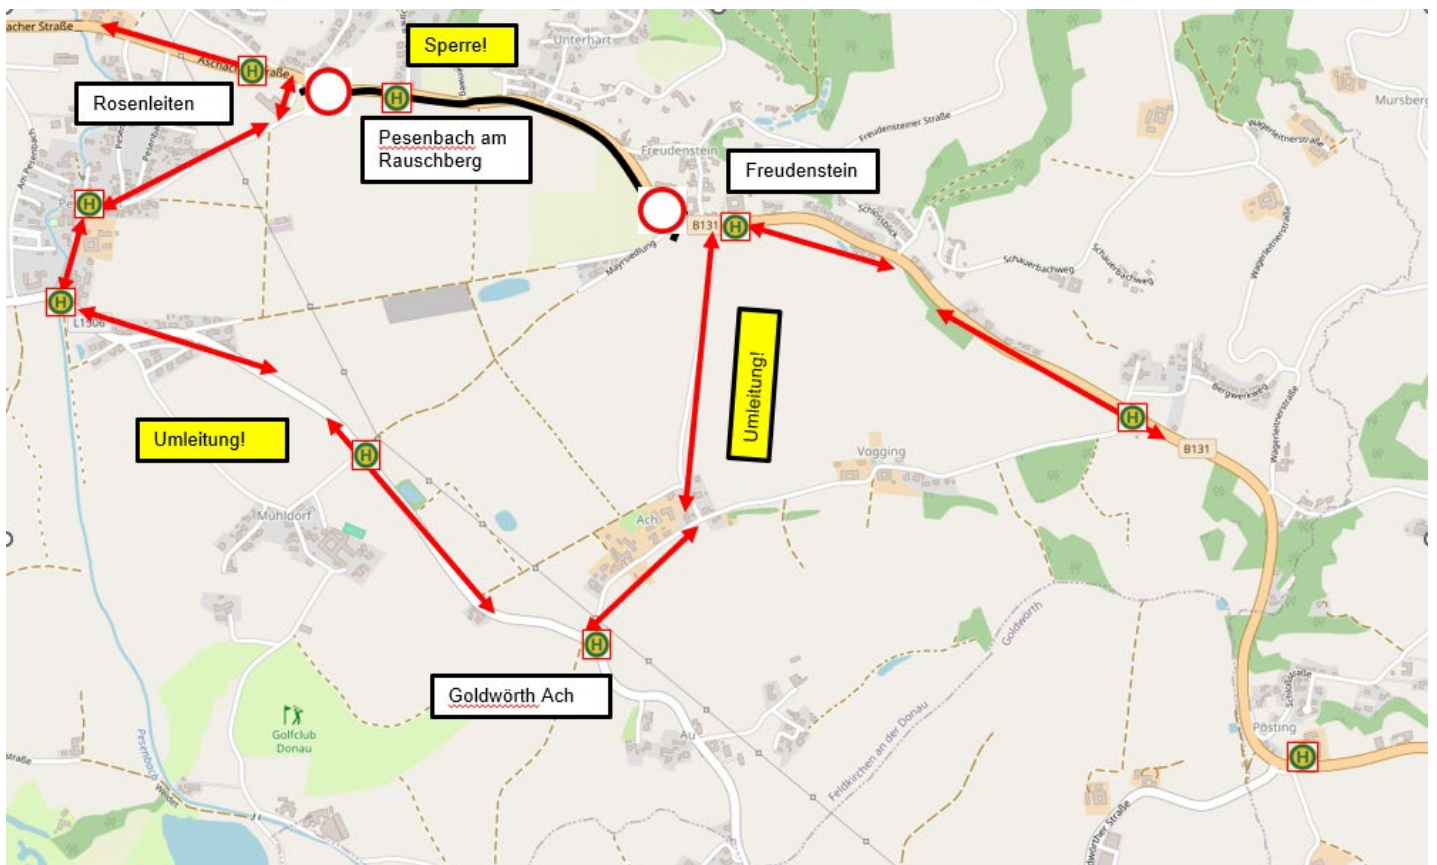

Betrifft: OÖVV-Linien 200,203,208,209

Verkehrsbehinderung Feldkirchen/Donau:

Sperre B131 im Bereich Pesenbach „AmRauschberg“

von

Montag, 04.05.2026 – Freitag, 08.05.2026

Umleitung: laut Skizze für beide Fahrtrichtungen über „Freudenstein - Ach - Pesenbach - Trocknungsanlage“

Entfallene Haltestelle(n):

➤ Pesenbach Am Rauschberg

➤ Nächstgelegene Haltestelle: Rosleiten und Freudenstein

ALLE INFORMATIONEN: www.ooevv.at

OÖVV-Kundencenter, Volksgartenstraße 23, 4020 Linz
Telefon: 0732 / 66 10 10 66, kundencenter@oevv.at