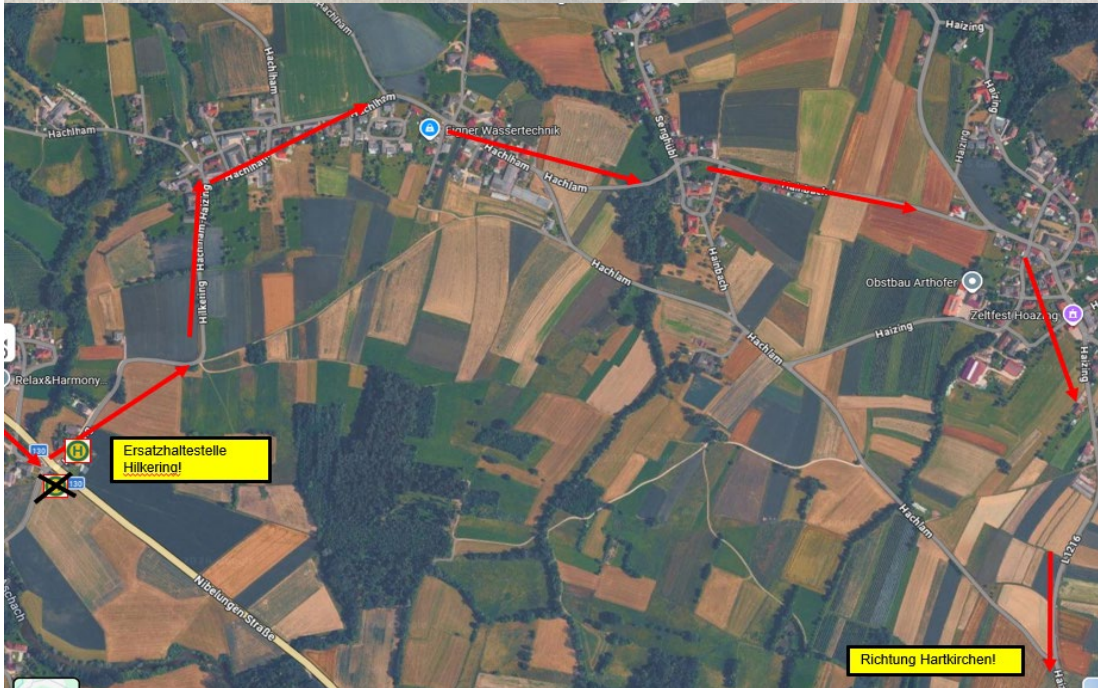

## Umleitungsstrecke über Hachlham für Linie 208/209 und

Linie 670 jedoch nur für Kurs 117,133,141 und145  
im Zeitraum 01.04.2026 – 10.06.2026

Alle anderen Kurse verkehren über Mußbach!

**Wir ersuchen um Beachtung**

**ÖBB-Postbus GmbH, Verkehrsleitung Linz, Aigengutstraße 20-22, 4020 Linz**

TLP gelb (Adressatenkreis)