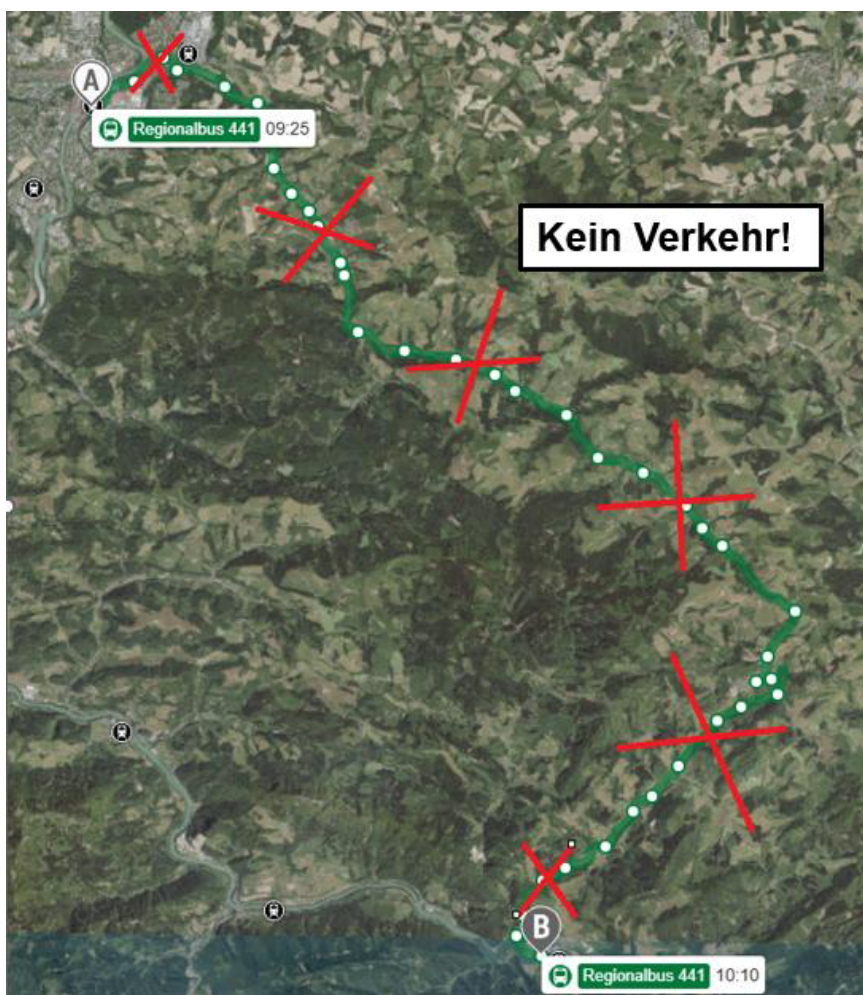

## **Betrifft: OÖVV-Linie 441**

**Aufgrund von Asphaltierungsarbeiten in Maria Neustift kann die **Linie 441****

**(Steyr – Großraming) am**

**Samstag, 30.05.2026 von 0:00 Uhr bis 24:00 Uhr nicht bedient werden.**