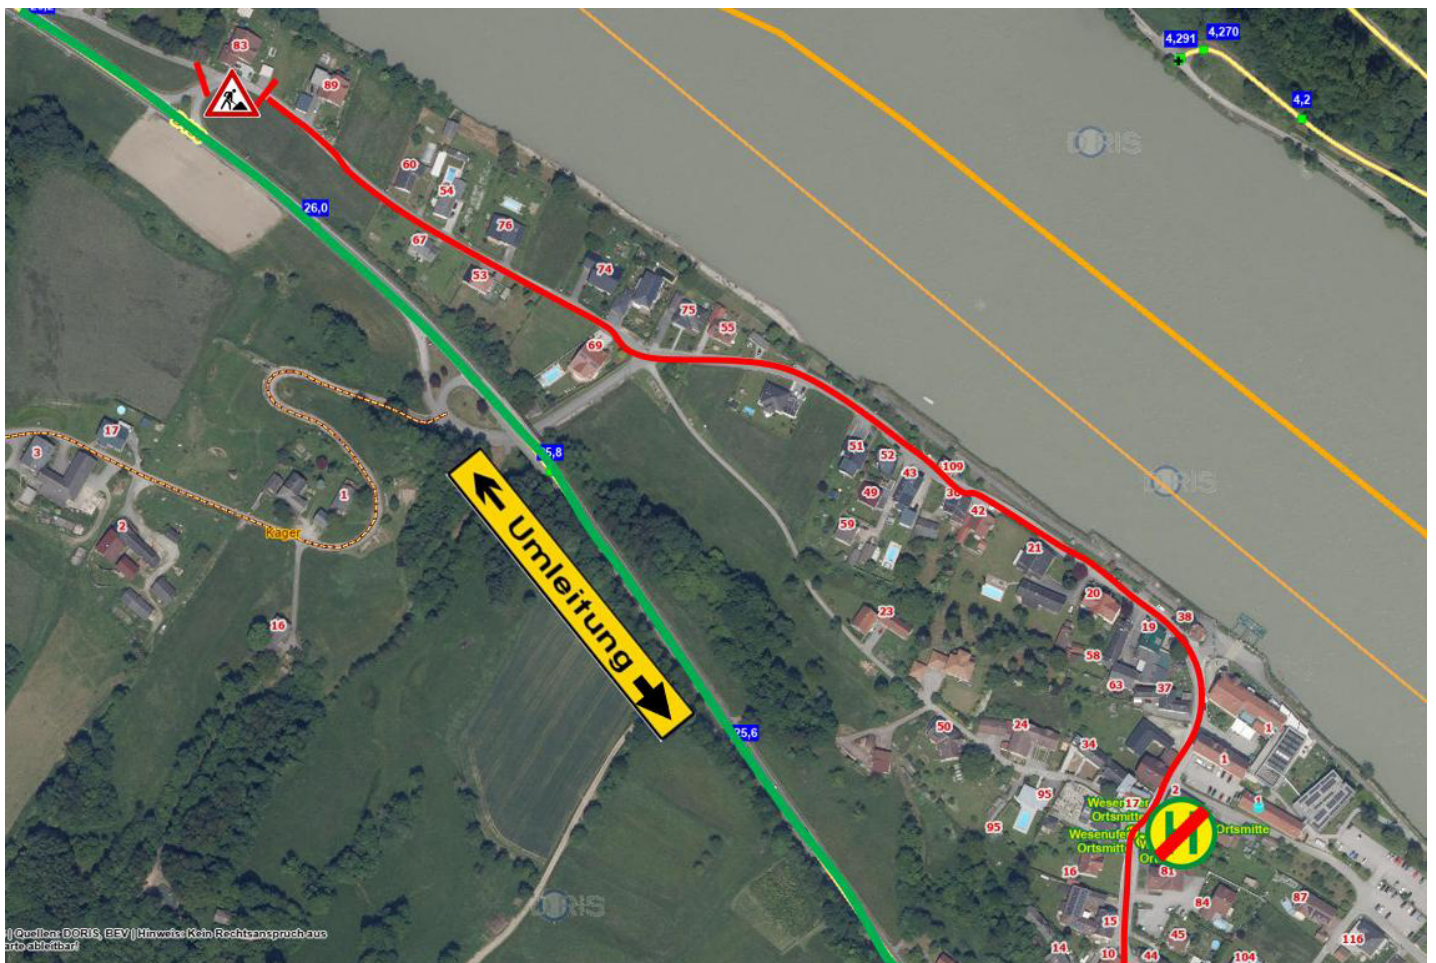

Betrifft: Linie 670

Verkehrsbehinderung Gemeindegebiet Waldkirchen am Wesen:

„Wegen Bauarbeiten am Objekt Wesenufer 83 und der dadurch zu geringen Fahrbahnrestbreite kann die Haltestelle Wesenufer Ortsmitte nicht bedient werden“

von

Montag, 29. Juni bis Montag, 31. August 2026

Umleitung: ...gemäß Skizze für beide Fahrtrichtungen auf B130...

Entfallene Haltestelle(n):

+ Wesenufer Ortsmitte

Nächstgelegene Haltestelle(n):

+ Wesenufer B130/Abzw.Ort

+ Wesenufer Donaubrücke

ALLE INFORMATIONEN: www.ooevv.at

OÖVV-Kundencenter, Volksgartenstraße 23, 4020 Linz
Telefon: 0732 / 66 10 10 66, kundencenter@oevv.at

POSTBUS
Ein Unternehmen der OBB

oövv
Der Verkehrsverbund