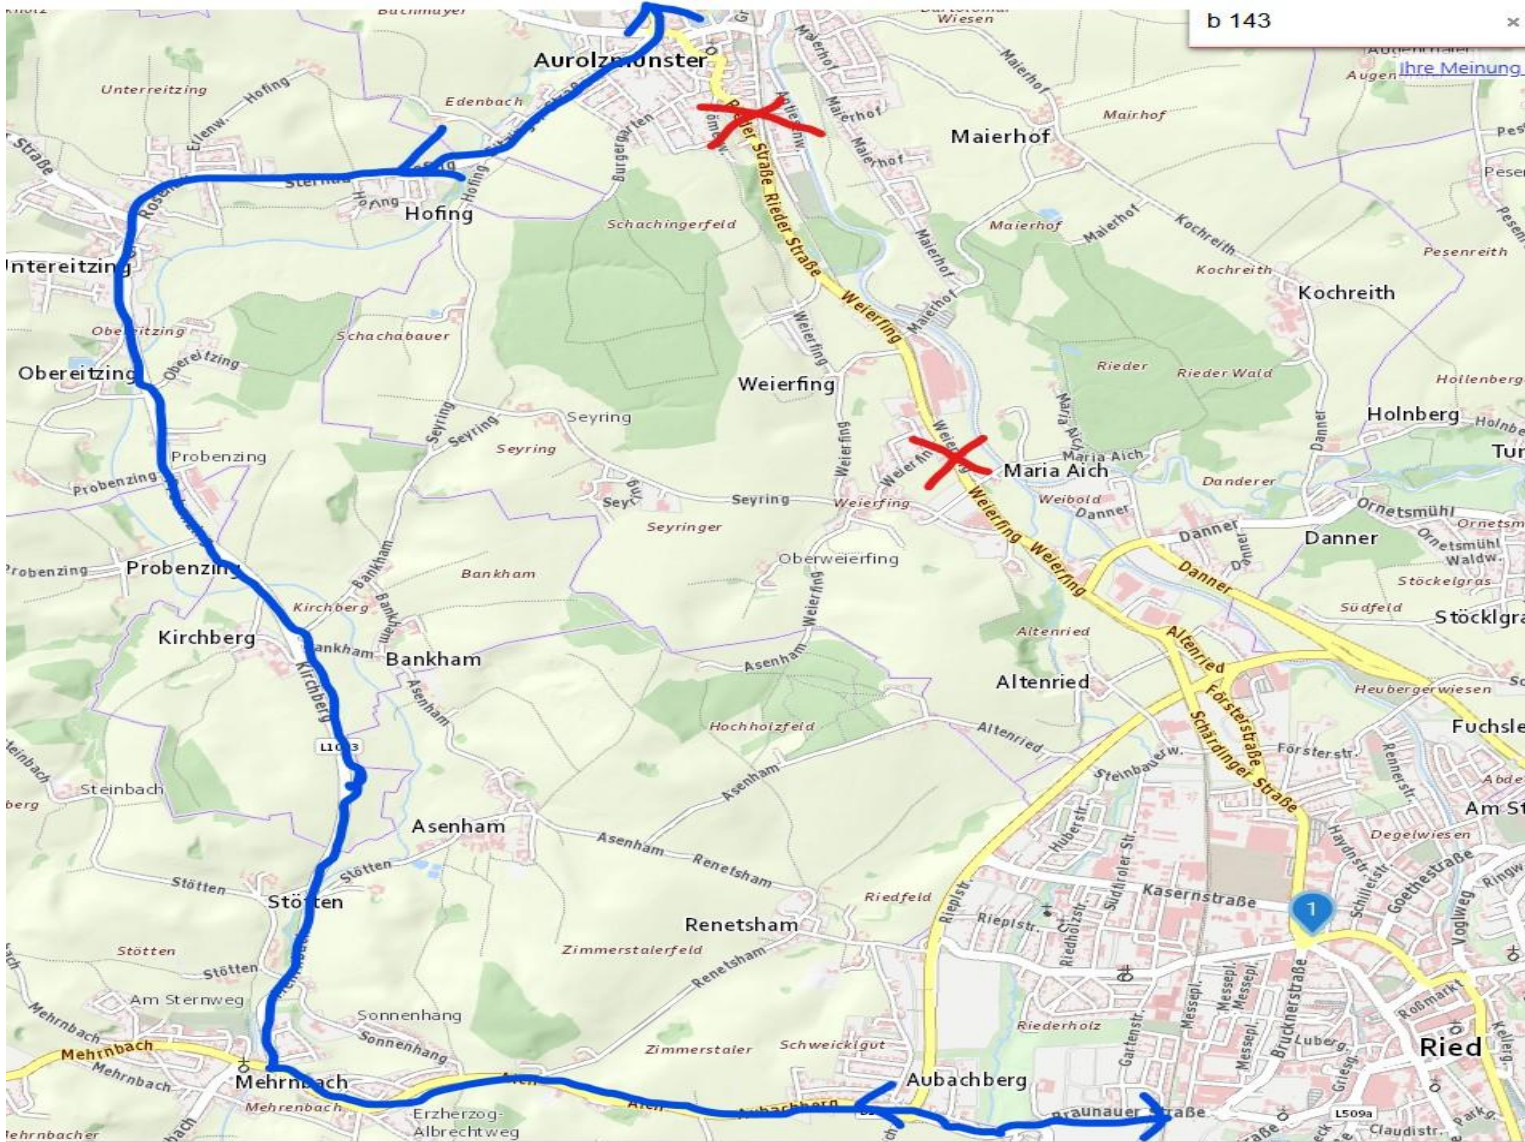

Betrifft: OÖVV – Linien 840,841,842,813

Verkehrsbehinderung B 143 Weierfing

Sperre der B143 Bereich Weierfing Bahnübergang

Ab 30.05.2026 bis 05.06.2026 wegen Straßenbauarbeiten.

Umleitung: Siehe Skizze

Entfallene Haltestelle(n):

- Ried i.lkr Altenried
- Ried i. lkr. Friedhof
- Auroldmünster Danner
- Auroldmünster Weierfing
- Auroldmünster Ort

Ersatzhaltestelle oder nächstgelegene Haltestelle(n):

- Ried i. lkr. Friedrich-Thurner- Str.
- Auroldmünster Feuerwehr