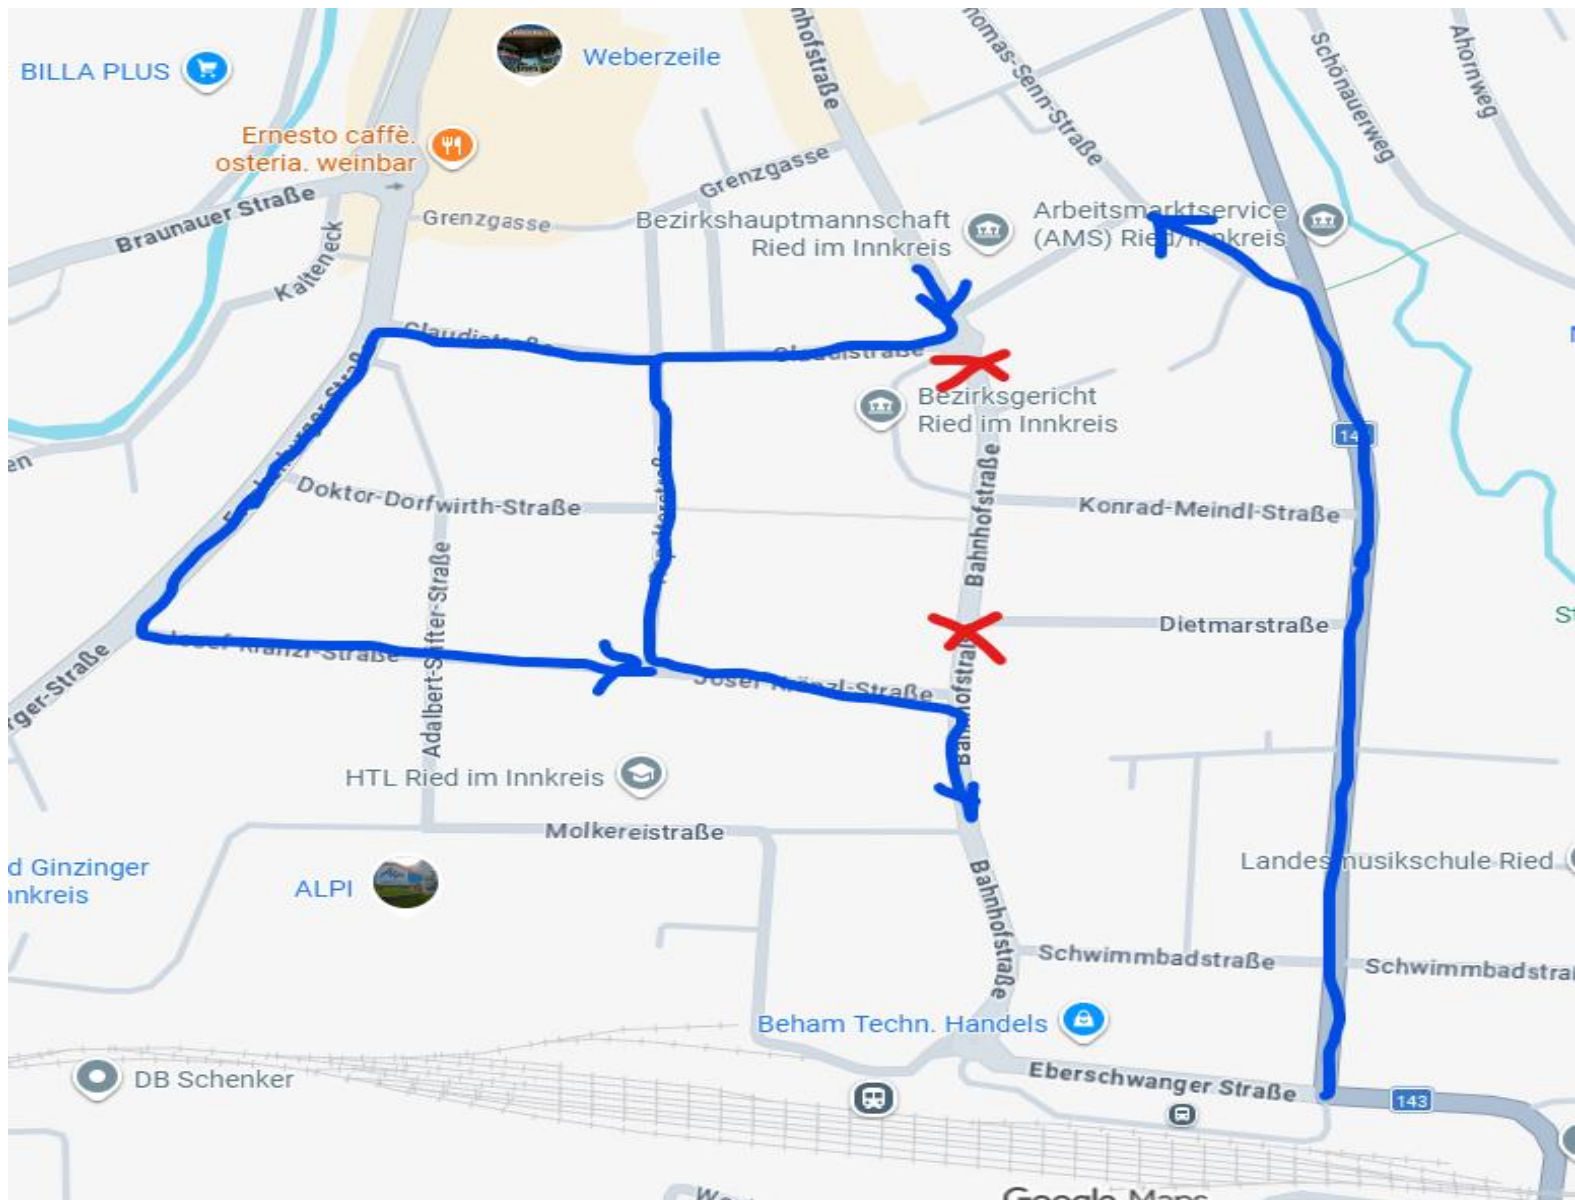

INFO

Betrifft: OÖVV – Linien alle betroffenen

Verkehrsbehinderung Gemeindegebiet Ried

Sperre der Bahnhofstraße zwischen Kreisverkehr Claudistraße und Kreuzung Josef-Kränzel-Straße.

Von 01.06.2026-30.09.2026 wegen Straßenbauarbeiten

Umleitung: Siehe Skizze

Entfallene Haltestelle(n):

- Ried i.Ikr.Landesgericht (Bahnhofstr.)

Ersatzhaltestelle oder nächstgelegene Haltestelle(n):

- Ried i.Ikr. Bahnhof

ALLE INFORMATIONEN: www.ooevv.at

OÖVV-Kundencenter, Volksgartenstraße 23, 4020 Linz
Telefon: 0732 / 66 10 10 66, kundencenter@oevv.at