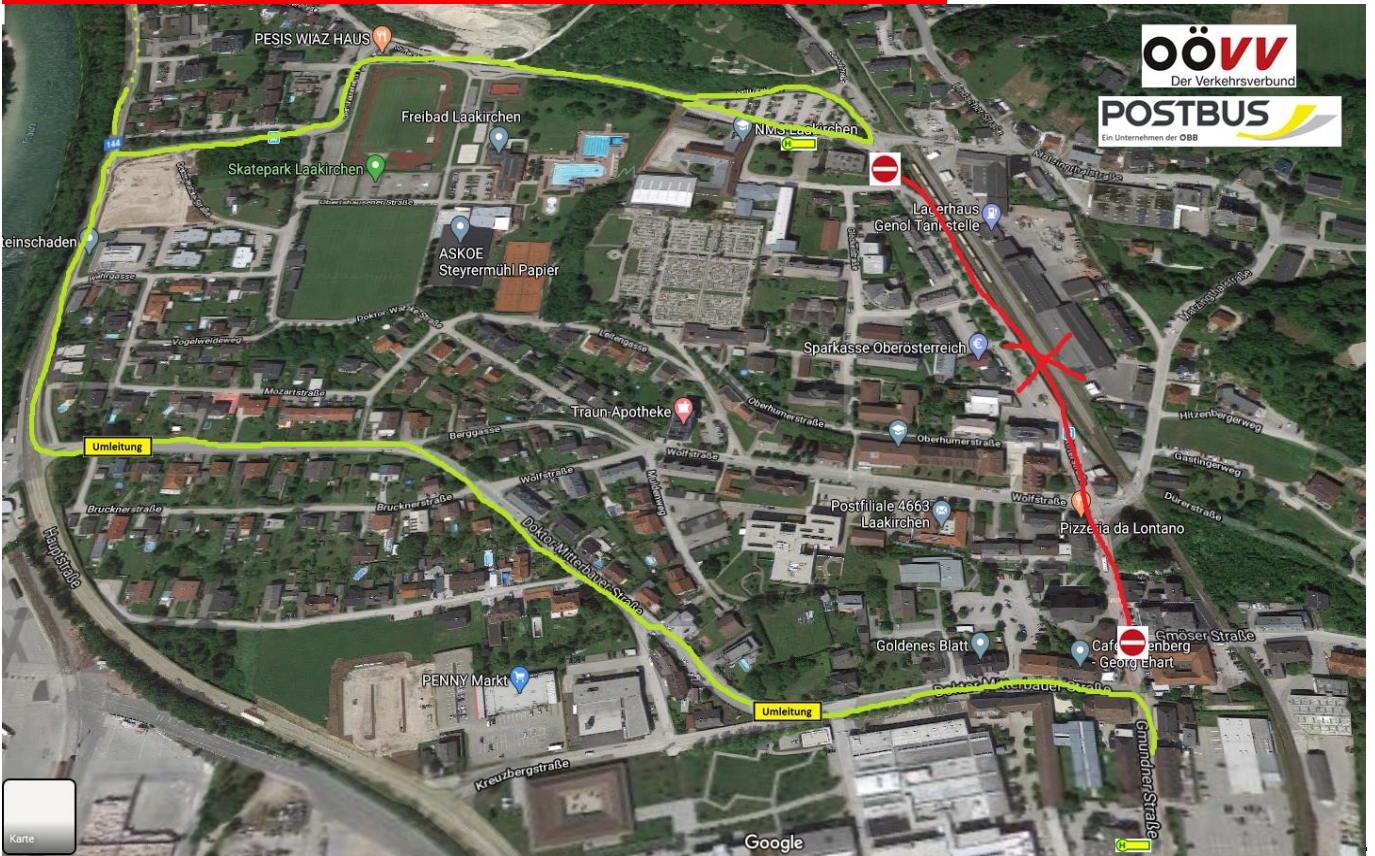

Betreff: Sperre Laakirchen Rathausplatz

Zeitraum: Di. 25.2.2020, 12:00h – 21:00h

Detailangaben:

Auf Grund einer Faschingsveranstaltung ist der Rathausplatz Laakirchen **gesperrt !**

Umleitung über Dr. Mitterbauer Straße (Skizze)

Haltestellenänderungen:

Entfallene Haltestellen	Ersatzhaltestelle	Linie
Laakirchen Rathausplatz	Laakirchen Schulzentrum Laakirchen Gmundner Str.	505