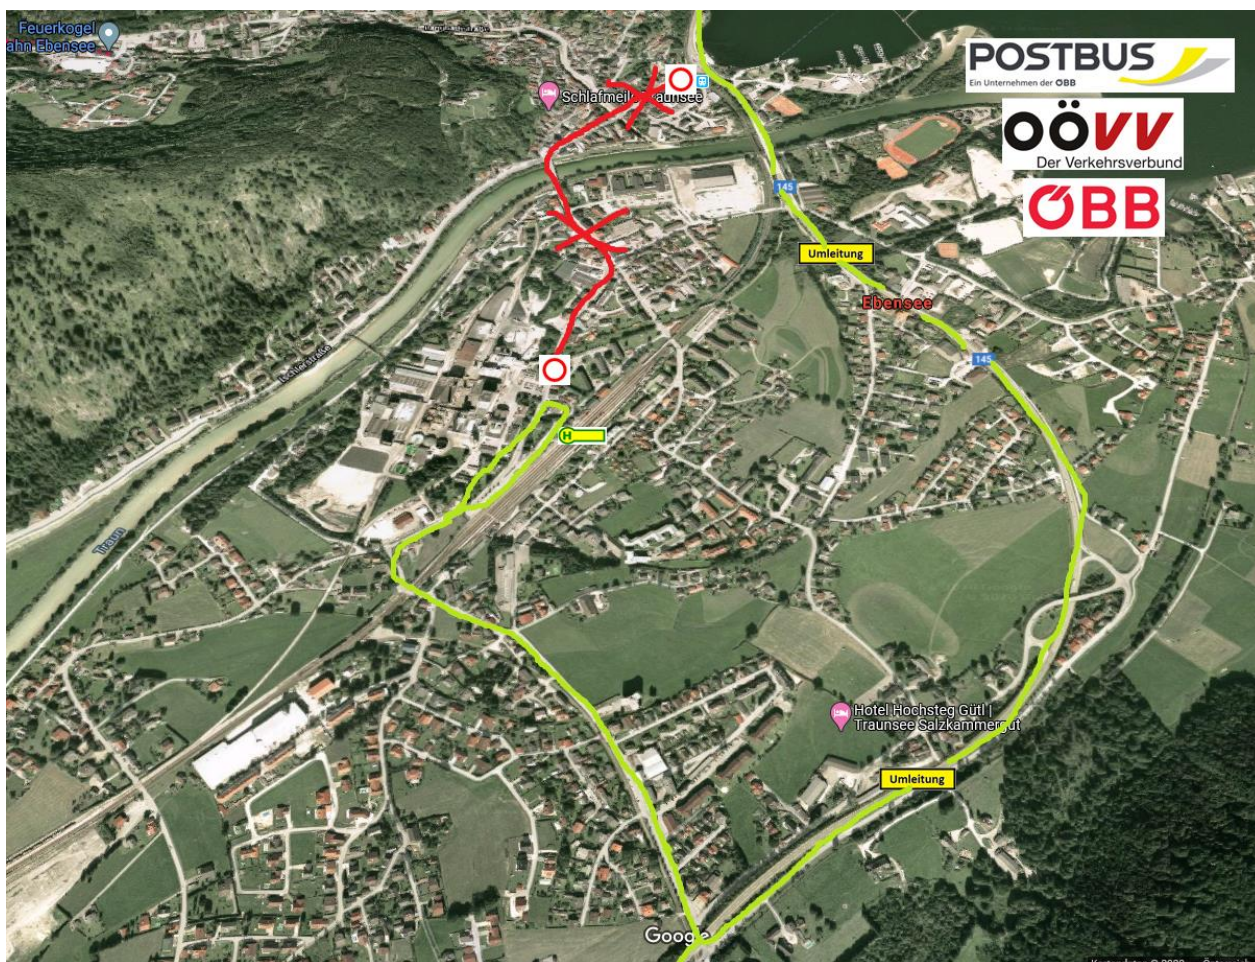

Betreff: Sperre Ebensee, Bahnhofstr. – Rathausplatz

Zeitraum: Mo. 24.2.20, 14:00h – Betriebsende

Detailangaben:

Wegen einer Faschingsveranstaltung ist der Bereich Bahnhofstraße ab GH Auerhahn über Traunbrücke bis Rathausplatz gesperrt.

Umleitung

Kurse werden über die B145 geleitet!
Am Bahnhof Ebensee wenden!

Haltestellenänderungen:

Gesperrte Haltestellen	Ersatzhaltestelle	Linien
Ebensee Hotel Post Ebensee Alte Saline Ebensee Bahnhofstraße	Ebensee Bahnhof	505, 509