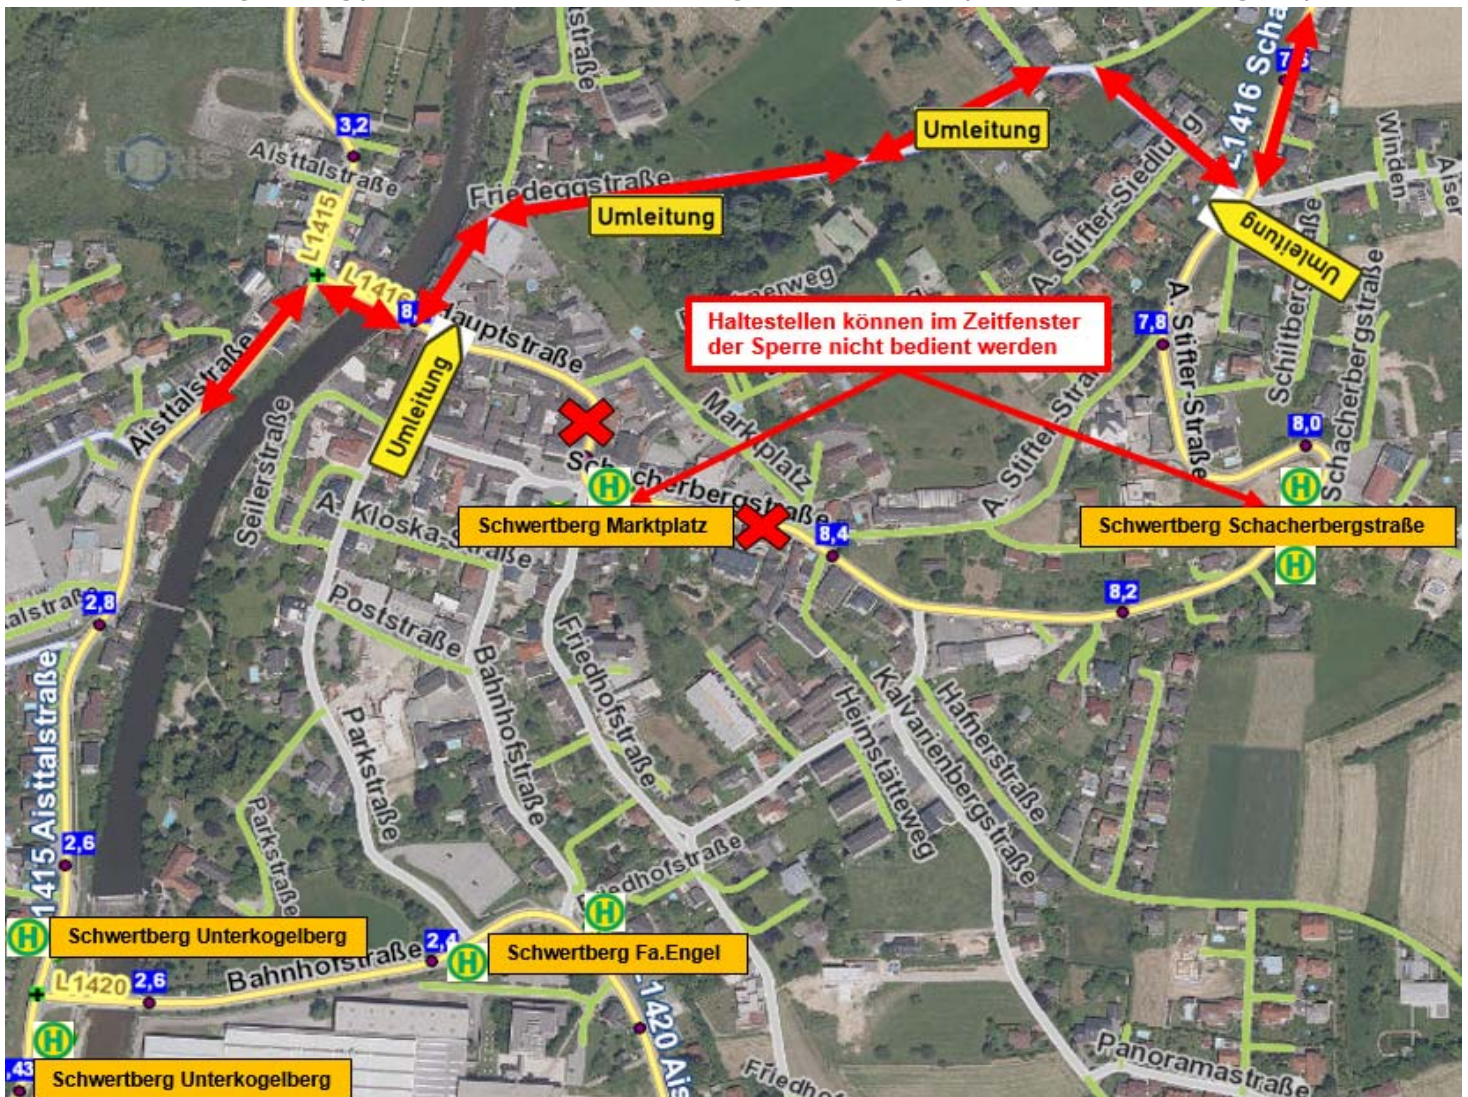

Betrifft: Linie **354**

21. Februar 20

Verkehrsbehinderung Gemeindegebiet **Schwertberg:**

Straßensperre Schwertberg Hauptstraße – L1416
Schacherberg Straße Bereich Marktplatz am

Faschingsdienstag, 25.02.2020 v. 13:00 – 18:00 Uhr

wegen Faschingsumzug

Umleitung: Über „Friedeggstraße“ für beide Fahrtrichtungen

Entfallene Haltestelle(n):

- Schwertberg Marktplatz
- Schwertberg Schacherbergstraße

Nächstgelegene Haltestelle(n): „Schwertberg Unterkogelberg (nur in Fahrtrichtung Perg)“ oder „Schwertberg Fa. Engel (beide Richtungen)“

Wir ersuchen um Beachtung

ÖBB-Postbus GmbH, Verkehrsleitung Linz, Aigengutstraße 20-22, 4020 Linz, 0732/652386