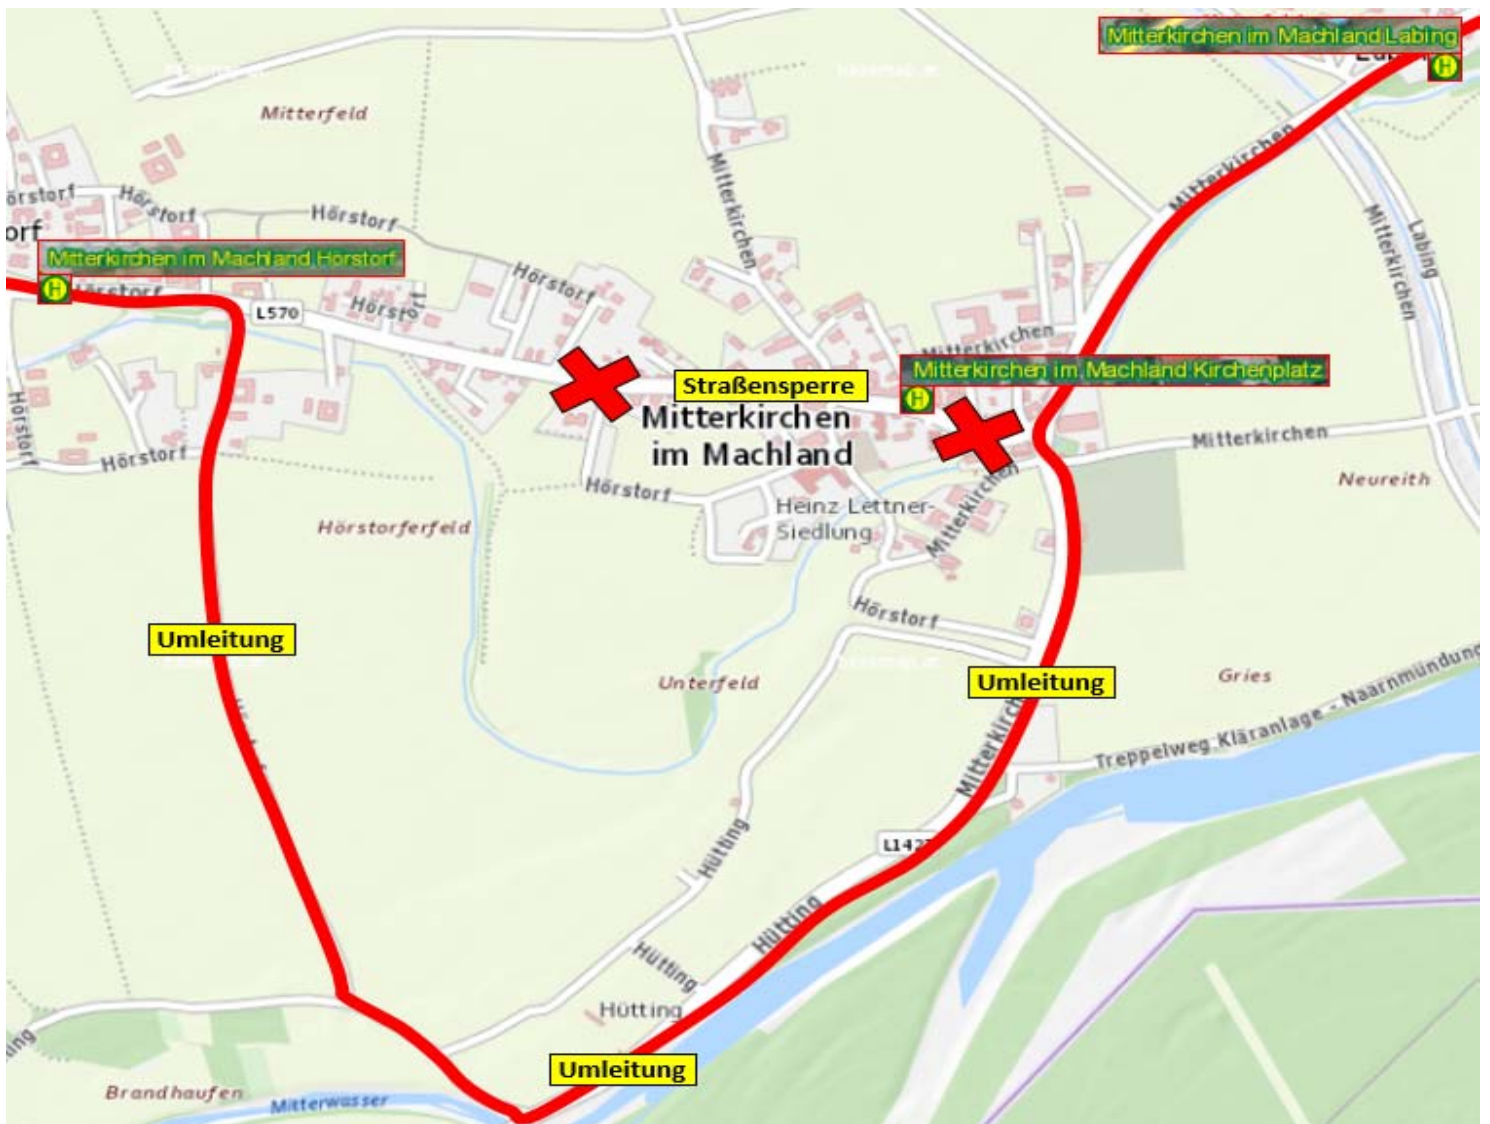

Betrifft: Linien **375, 388, 389**

20. Februar 20

Verkehrsbehinderung Gemeindegebiet **Mitterkirchen i.M.:**

Sperre der L570 Machlandstraße im Bereich der Ortsdurchfahrt von Mitterkirchen im Machland

am

(Fasching) Dienstag, 25.02.2020 von 14:00 – 20:00 Uhr

wegen Faschingsumzug

Umleitung:

ü. Gemeindestraße Hütting – L1427 Hüttinger Straße f. beide Fahrtrichtungen

Entfallene Haltestelle(n):

✚ Mitterkirchen im Machland Kirchenplatz

Nächstgelegene Haltestelle(n):

✚ Mitterkirchen im Machland Labing oder Hörstorf

Wir ersuchen um Beachtung

ÖBB-Postbus GmbH, Verkehrsleitung Linz, Aigengutstraße 20-22, 4020 Linz, 0732/652386