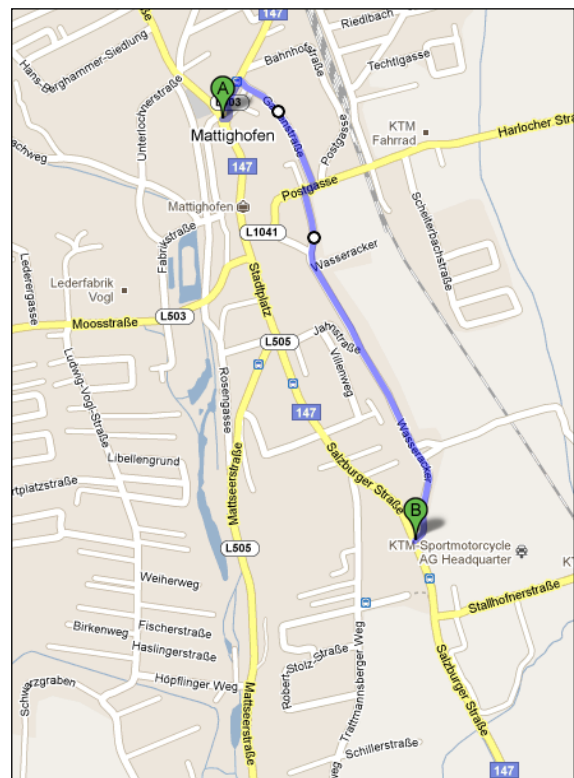

09-2020

VS Salzburg, am 13. Februar 20

Betreff: Linie 861, 872, 873, 875, 876 –
Mattighofen Faschingsdienstag

Zeitraum:
Faschingsdienstag, den 25. Februar 2020 von 13:00-19:00

Detailangaben:
Die Stadtdurchfahrt von Mattighofen ist aufgrund obiger
Veranstaltung gesperrt.

← Umleitung **Umleitung:** (siehe Plan)

875 BBF-Unterlochner Str.-Fabrikstr.-L-Vogl Str.

861, 872, 873, 876
Wasseracker-Lagerhaus-Bahnhof-BBF

H **Haltestellenänderungen:**

Gesperrte Haltestellen	Ersatzhaltestelle	Linie
Volksschule Salzburger Str.	Bbf. oder Abzw. Wasseracker	861, 872, 873, 874,
Volksschule Mattseer Straße	Bbf. oder Trattmannsberg	875