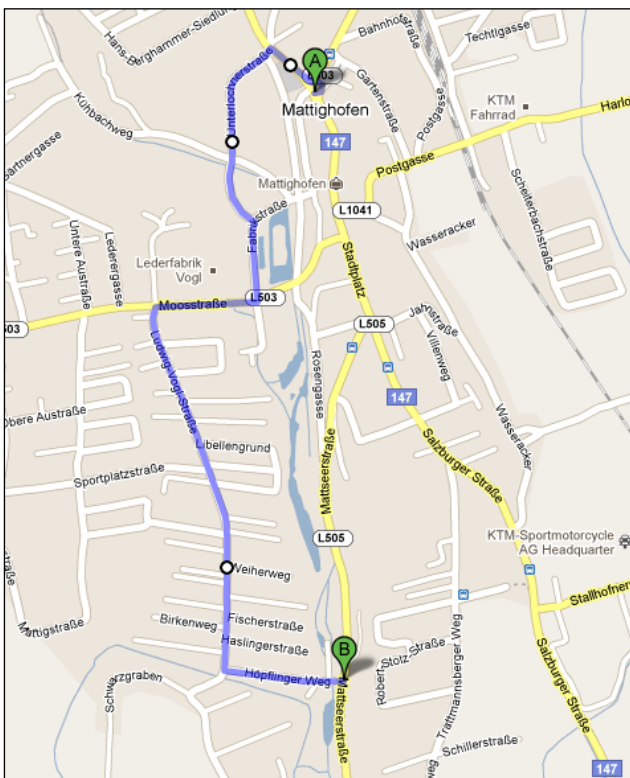

09-2020

VS Salzburg, am 13. Februar 20

Betreff: Linie 861, 872, 873, 875, 876 –
Mattighofen Faschingsdienstag

Zeitraum:
Faschingsdienstag, den 25. Februar 2020 von 13:00-19:00

Detailangaben:
Die Stadtdurchfahrt von Mattighofen ist aufgrund obiger
Veranstaltung gesperrt.

← Umleitung **Umleitung:** (siehe Plan)

875 BBF-Unterlochner Str.-Fabrikstr.-L-Vogl Str.

861, 872, 873, 876
Wasseracker-Lagerhaus-Bahnhof-BBF

H **Haltestellenänderungen:**

Gesperrte Haltestellen	Ersatzhaltestelle	Linie
Volksschule Salzburger Str.	Bbf. oder Abzw. Wasseracker	861, 872, 873, 874,
Volksschule Mattseer Straße	Bbf. oder Trattmannsberg	875