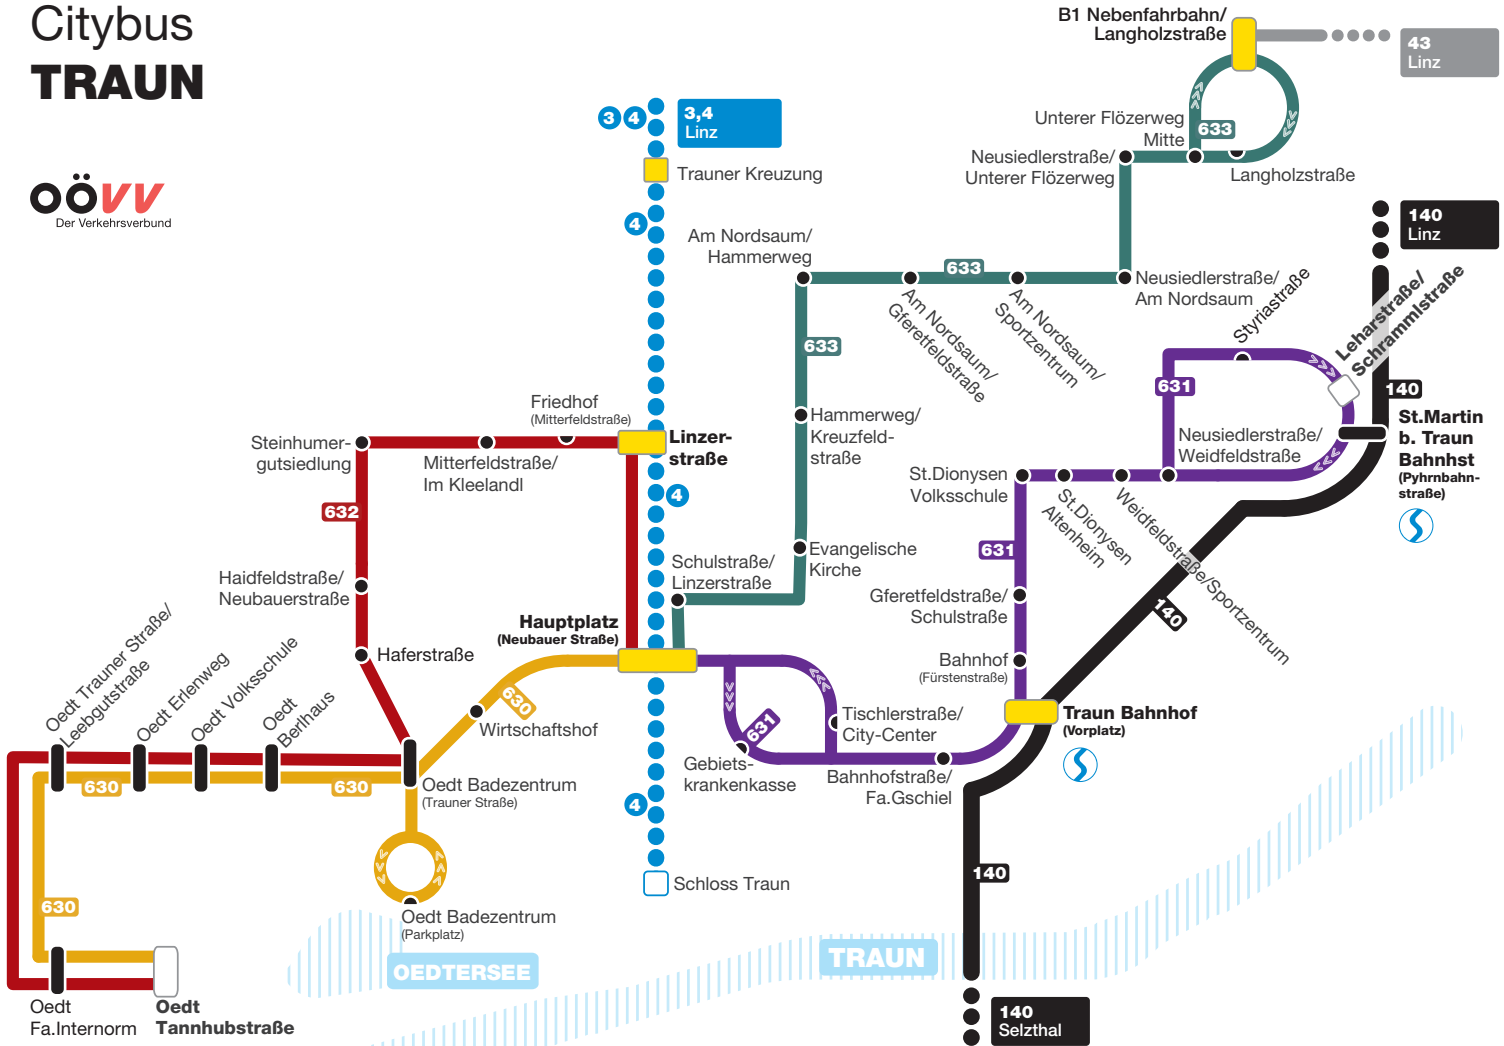

Citybus TRAUN

- Haltestelle nur in einer Fahrtrichtung
- Haltestelle
- Wendehaltestelle, Endhaltestelle
- Haltestelle mit zeitlich optimierten Umsteigemöglichkeiten (siehe Fahrplan)
- Umsteigemöglichkeit S-Bahn
- wichtiger Gewässerverlauf