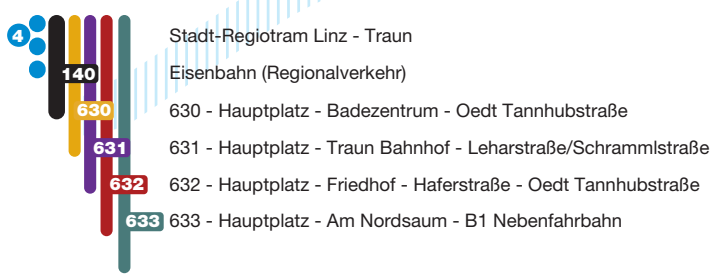

Citybus TRAUN

- Haltestelle nur in einer Fahrtrichtung
- Haltestelle
- Wendehaltestelle, Endhaltestelle
- Haltestelle mit zeitlich optimierten Umsteigemöglichkeiten (siehe Fahrplan)
- Umsteigemöglichkeit S-Bahn
- wichtiger Gewässerverlauf