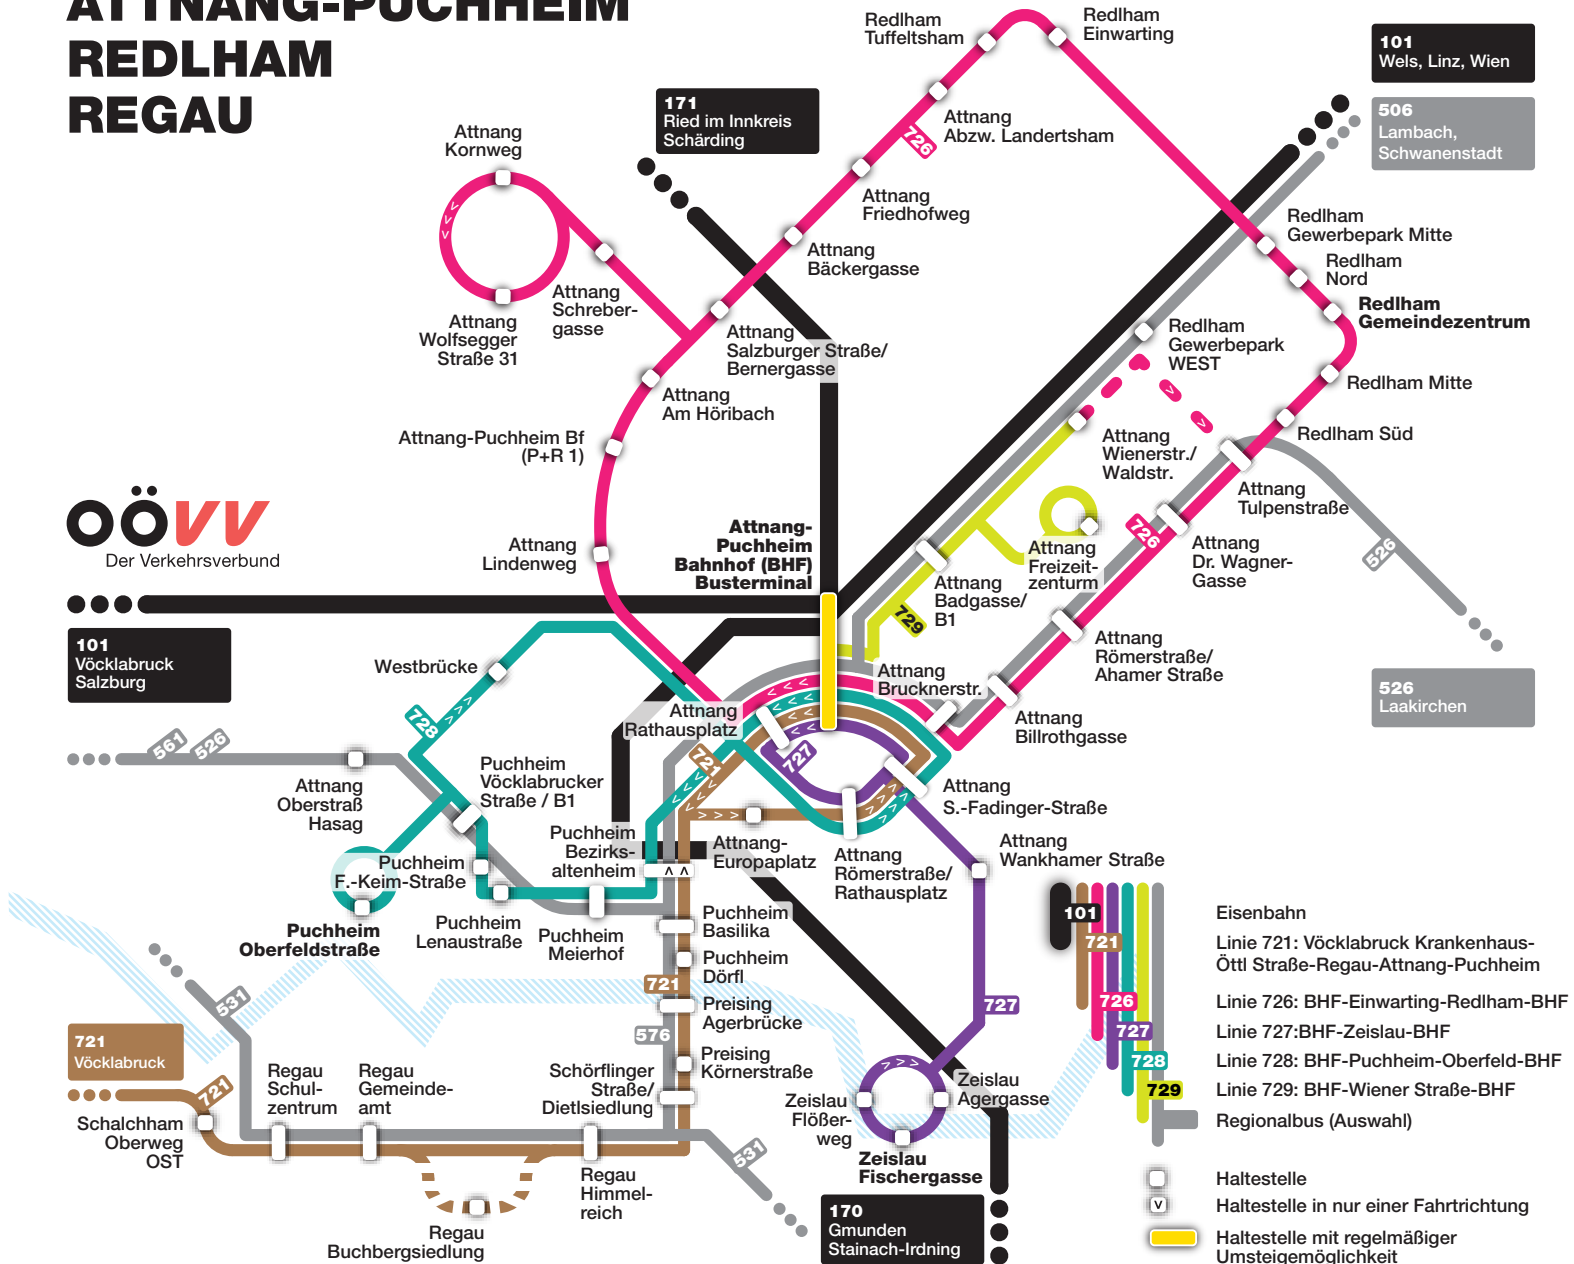

STADTVERKEHR ATTNANG-PUCHHEIM REDLHAM REGAU

101
Wels, Linz, Wien

506
Lambach,
Schwanenstadt

101
Vöcklabruck
Salzburg

526
Laakirchen

721
Vöcklabruck

170
Gmunden
Stainach-Irdning

- Eisenbahn
- Linie 721: Vöcklabruck Krankenhaus-Öttl Straße-Regau-Attnang-Puchheim
- Linie 726: BHF-Einwarting-Redlham-BHF
- Linie 727: BHF-Zeislau-BHF
- Linie 728: BHF-Puchheim-Oberfeld-BHF
- Linie 729: BHF-Wiener Straße-BHF
- Regionalbus (Auswahl)

- Haltestelle
- ◻ Haltestelle in nur einer Fahrtrichtung
- ▬ Haltestelle mit regelmäßiger Umsteigemöglichkeit