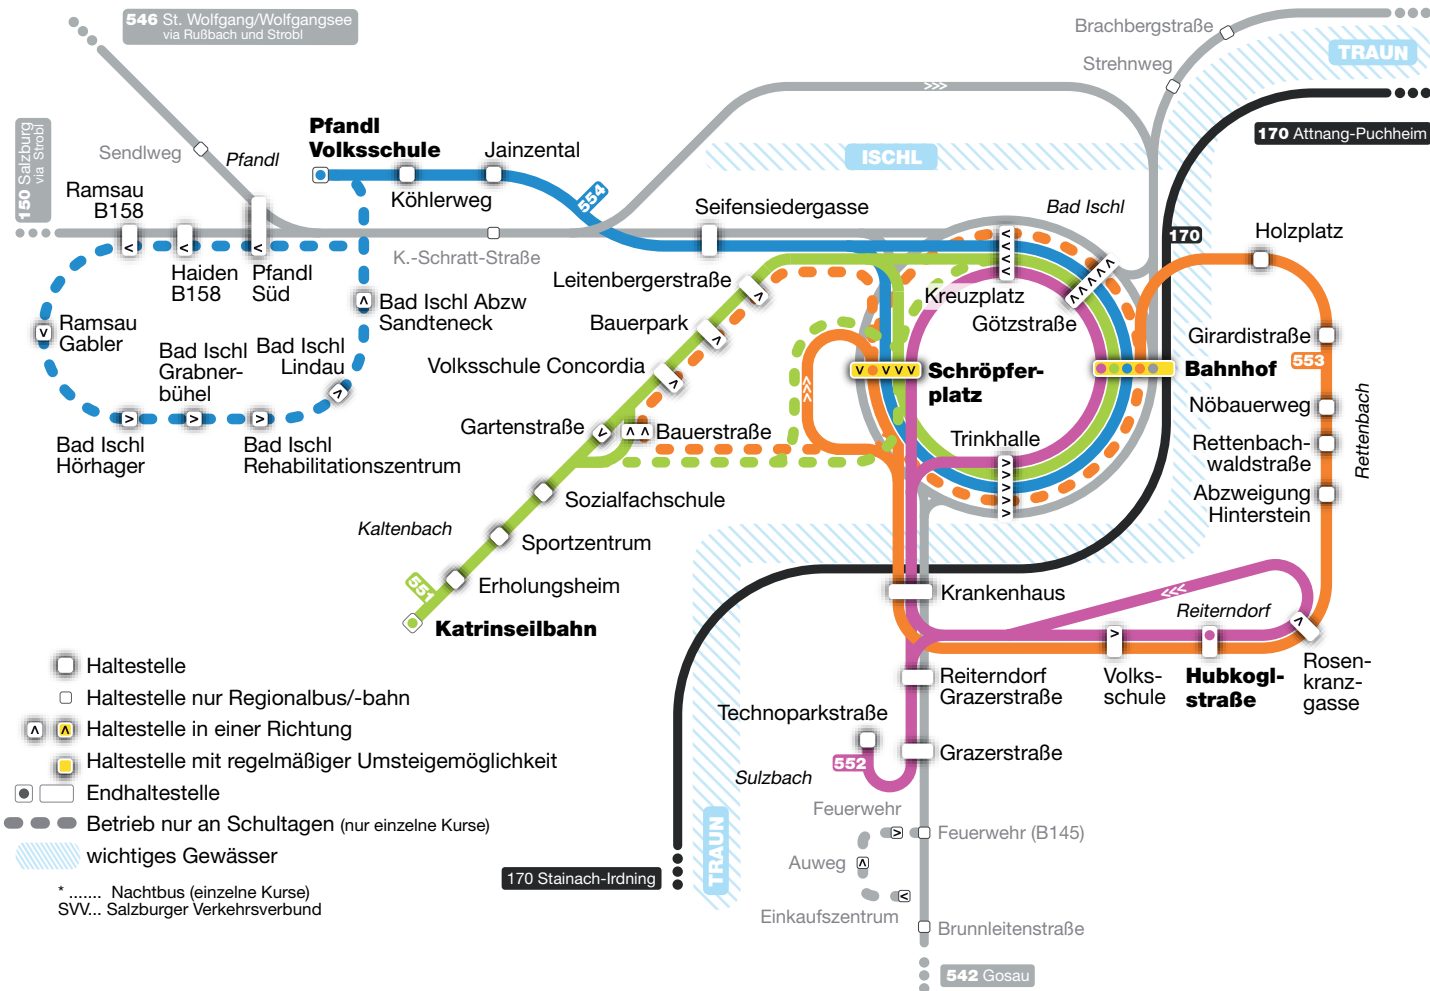

# Stadtbusverkehr BAD ISCHL

505 Gmunden  
509 Attnang-Puchh.\*  
548 Unterach/A.  
555 Ebensee

**170**  
**RB**  
**554**  
**553**  
**552**  
**551**

- Eisenbahn 170 Attnang-Puchheim - Stainach-Irdning
- Regionalbuslinien swv150, 505, 509\*, 542, 546, 548, 555
- Stadtbus 554 Pfandl – Kreutern – Bahnhof
- Stadtbus 553 Schräpfplatz – Reiterndorf – Rettenbach – Bahnhof
- Stadtbus 552 Reiterndorf – Sulzbach Technopark – Bahnhof
- Stadtbus 551 Kaltenbach – Bahnhof