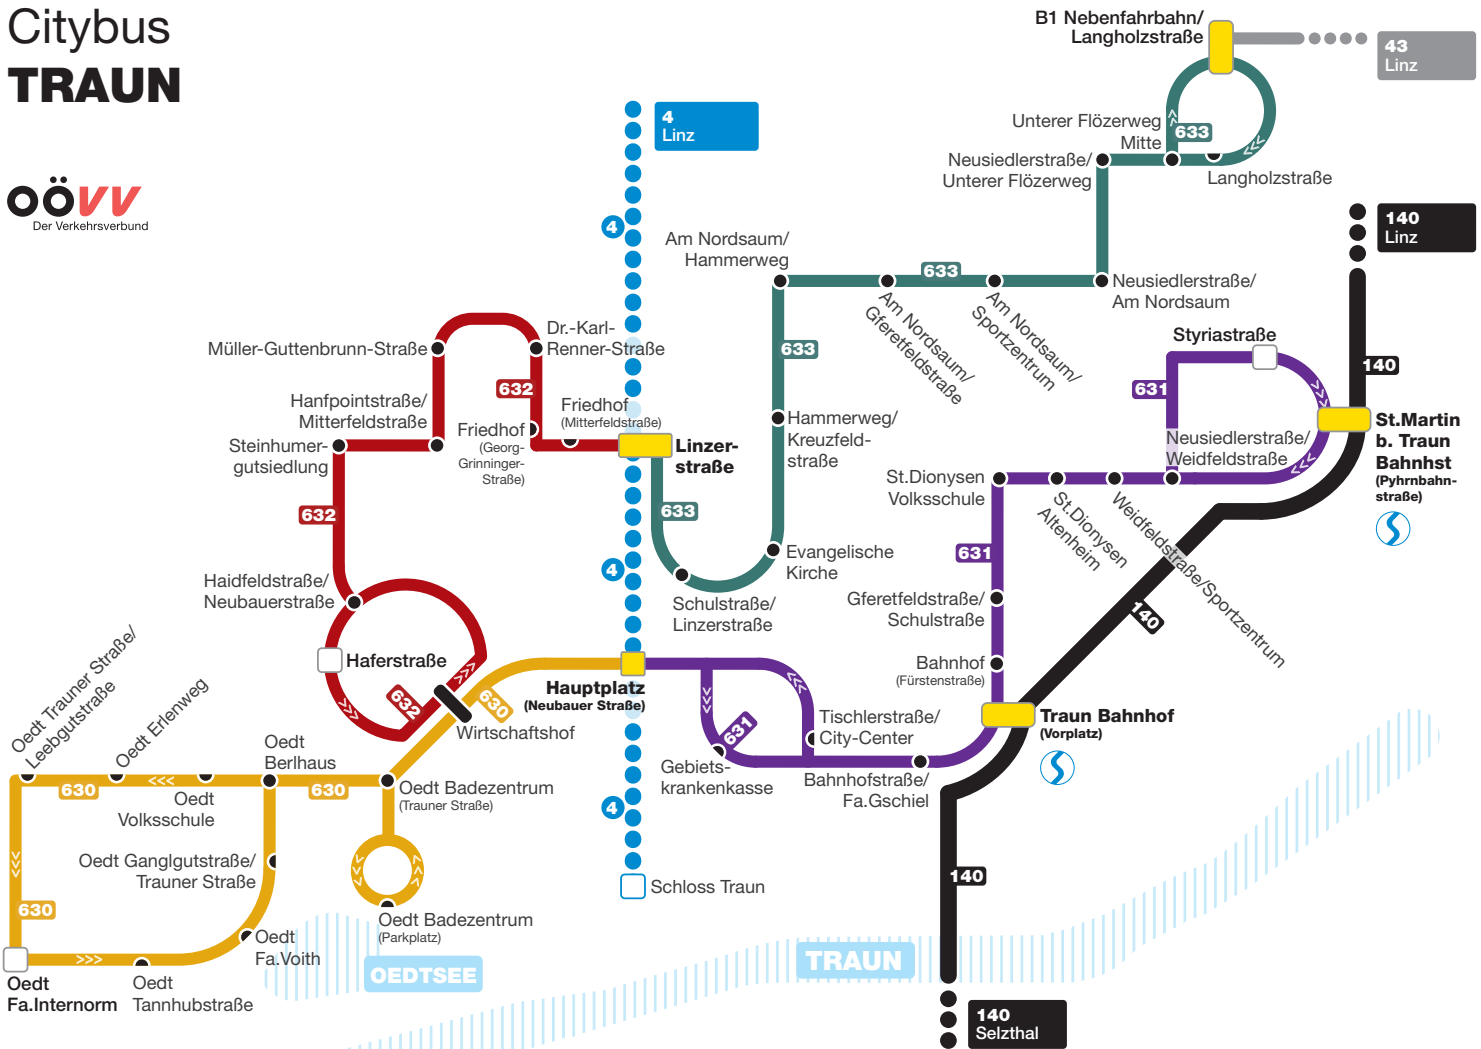

# Citybus TRAUN

- Stadt-Regiotram Linz - Traun
- Eisenbahn (Regionalverkehr)
- 630 - Hauptplatz - Badezentrum - Fa. Internorm
- 631 - Hauptplatz - Traun Bahnhof - Styriastraße
- 632 - Linzerstraße - Friedhof - Hafnerstraße
- 633 - Linzerstraße - Am Nordsaum - B1 Nebenfahrbahn

- Haltestelle nur in einer Fahrtrichtung
- Haltestelle
- Wendehaltestelle, Endhaltestelle
- Haltestelle mit zeitlich optimierten Umsteigemöglichkeiten (siehe Fahrplan)
- Umsteigemöglichkeit S-Bahn
- wichtiger Gewässerverlauf