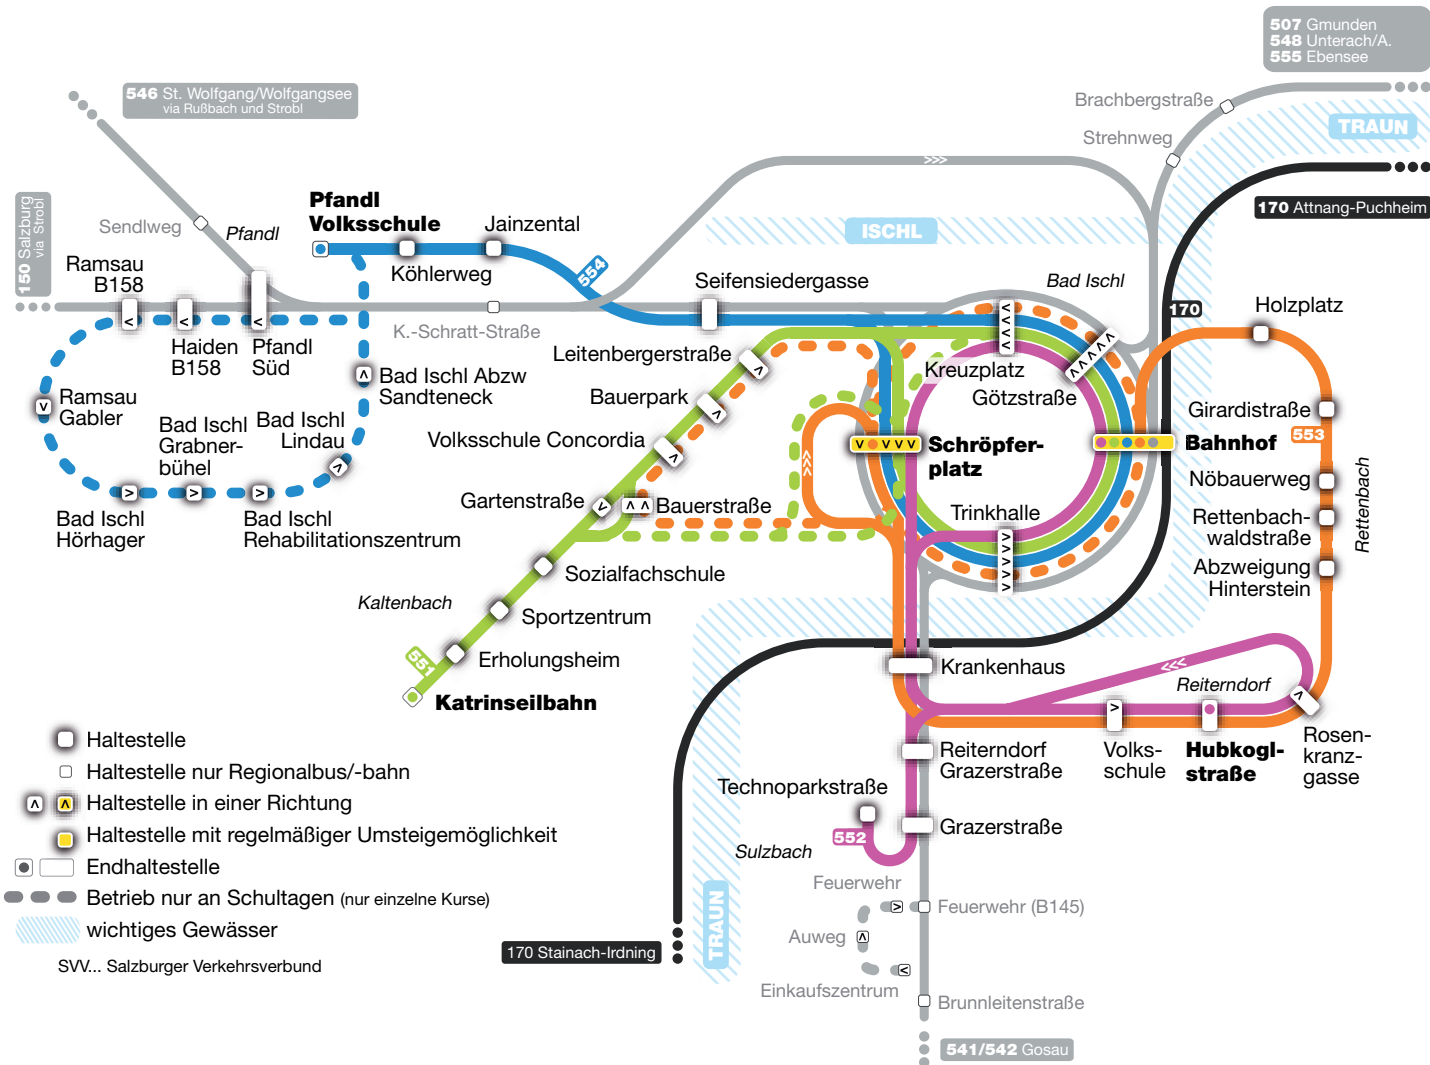

Stadtbusverkehr BAD ISCHL

- 170** Eisenbahn 170 Attnang-Puchheim - Stainach-Irdning
- RB** Regionalbuslinien svw 150, 507, 541, 542, 546, 548, 555
- 554** Stadtbus 554 Pfandl – Kreutern – Bahnhof
- 553** Stadtbus 553 Schräpferplatz – Reiterndorf – Rettenbach – Bahnhof
- 552** Stadtbus 552 Reiterndorf – Sulzbach Technopark – Bahnhof
- 551** Stadtbus 551 Kaltenbach – Bahnhof