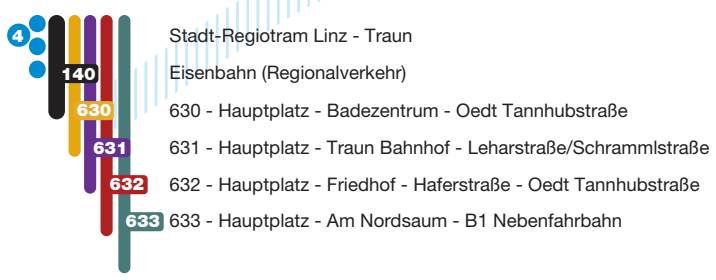

Citybus TRAUN

- ▲ Haltestelle nur in einer Fahrtrichtung
- Haltestelle
- Wendehaltestelle, Endhaltestelle
- Haltestelle mit zeitlich optimierten Umsteigemöglichkeiten (siehe Fahrplan)
- ⊕ Umsteigemöglichkeit S-Bahn
- ▨ wichtiger Gewässerverlauf