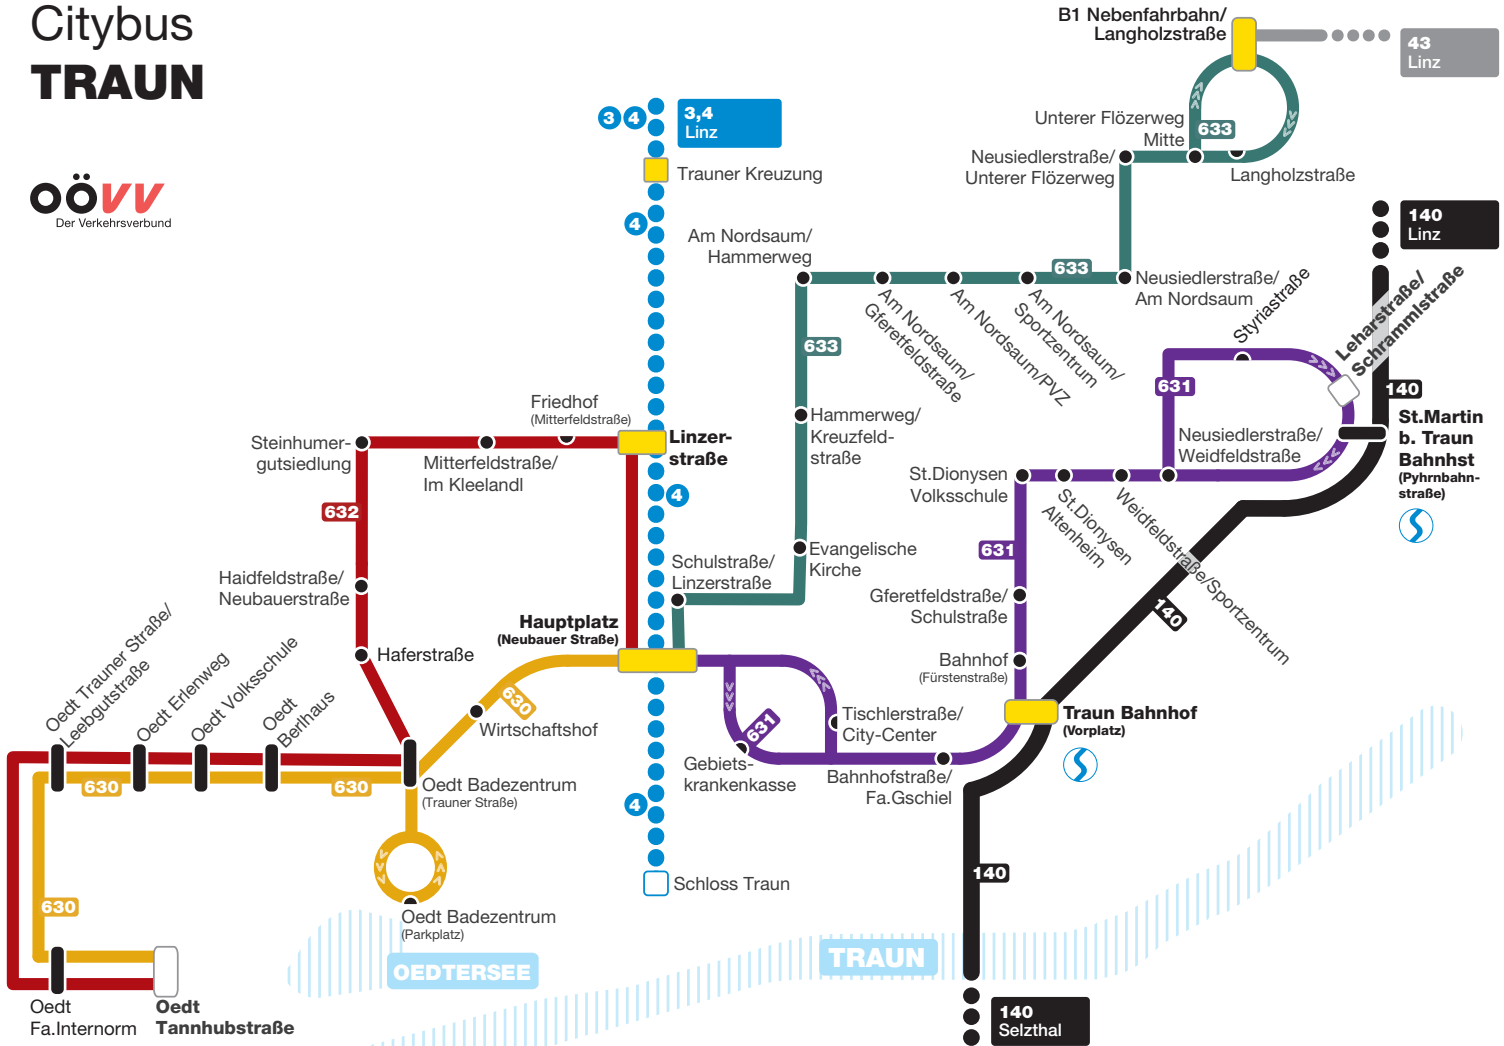

Citybus TRAUN

- ▲ Haltestelle nur in einer Fahrtrichtung
- Haltestelle
- Wendehaltestelle, Endhaltestelle
- Haltestelle mit zeitlich optimierten Umsteigemöglichkeiten (siehe Fahrplan)
- ⊕ Umsteigemöglichkeit S-Bahn
- ▨ wichtiger Gewässerverlauf