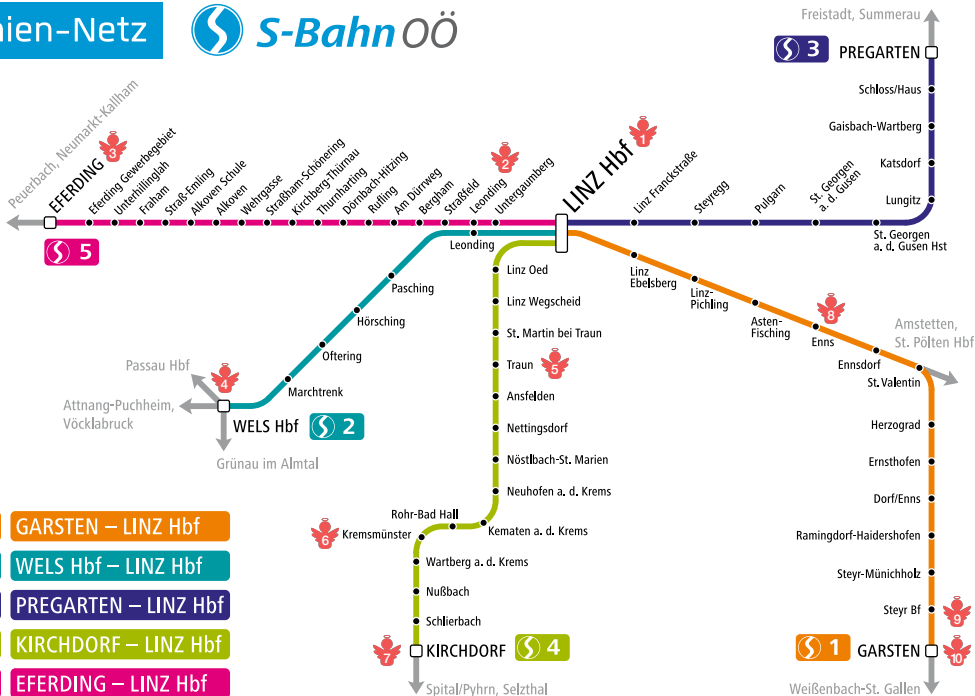

# Linien-Netz

## Der S-Bahn OÖ Christkindlmarkt-Netzplan

-  1 Christkindlmärkte im Linzer Stadtgebiet
-  2 Leondinger Advent
-  3 Eferdinger Schlossadvent
-  4 Christkindlmärkte im Welser Stadtgebiet
-  5 Weihnachtsmarkt im Schloss Traun

-  6 Adventmarkt im Stift Kremsmünster
-  7 Kirchdorfer Adventzauber
-  8 Ennsener Advent im Schloss Ennsegg
-  9 Weihnachtsmarkt Altstadt Steyr + Promenade
-  10 Garstner Advent