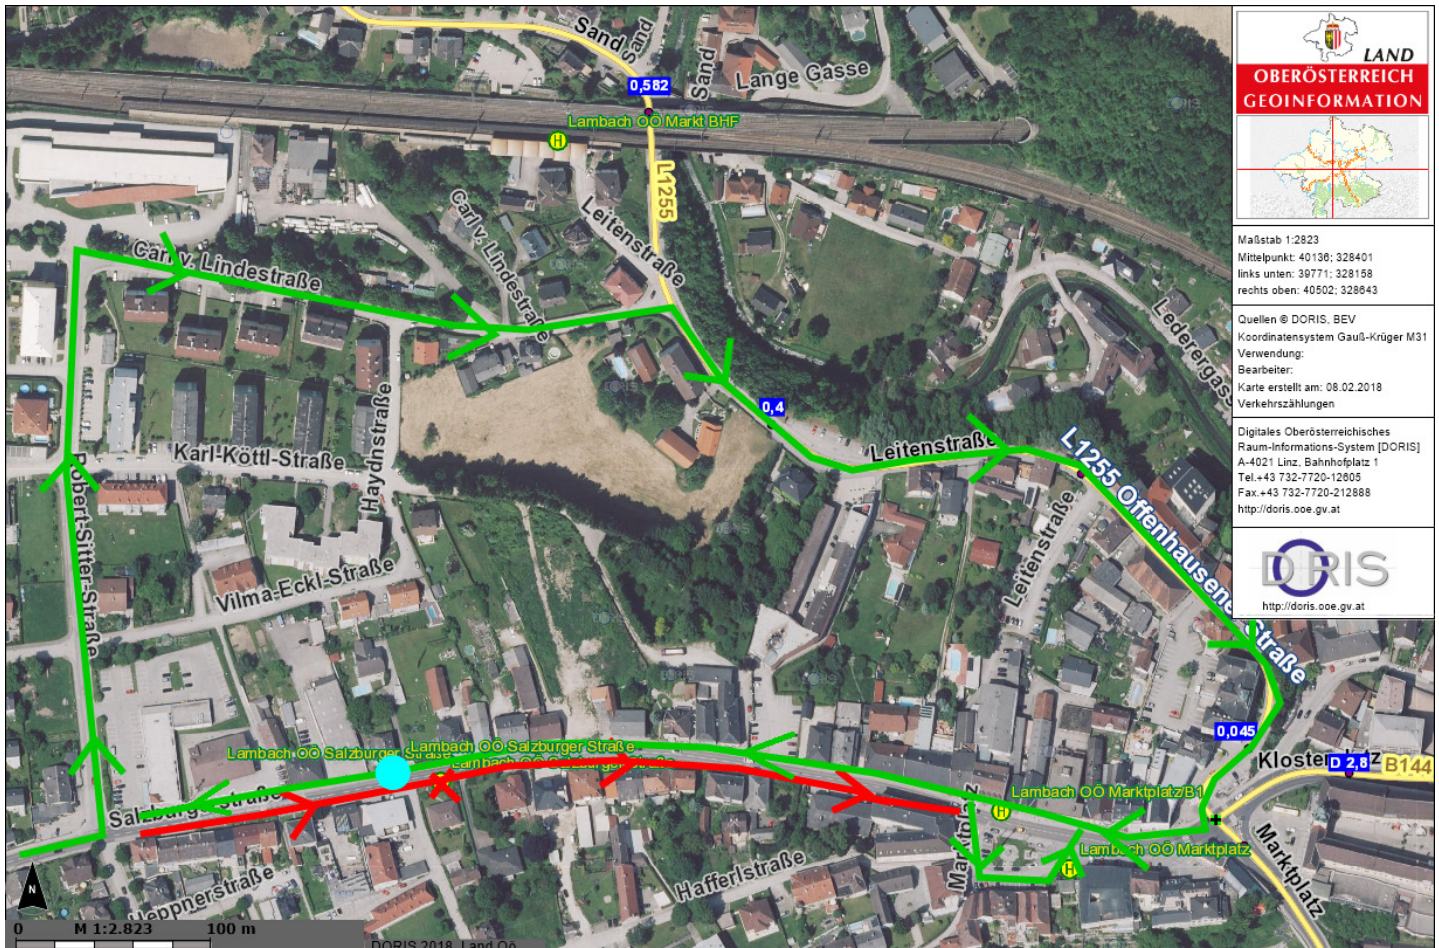

Fahrgastinformation BHWL-Verk-2017-317806/5-Kö

Linien 504, 506, 640, 642, 643, 647

Wegen Bauarbeiten kann die Haltestelle:

- Lambach Salzburger Straße (nur in Ri. Ortszentrum)
von Montag, 12. Februar 2018 bis Montag, 28. Mai 2018 nicht bedient werden

Ersatzhaltestellen: keine

Nächst gelegene Haltestelle:

- Lambach Marktplatz

Die Salzburger Straße wird zwischen Marktplatz und Billa als Einbahn in Ri. Westen geführt.

Haltestelle Marktplatz wird bedient.

LAND OBERÖSTERREICH GEOINFORMATION

Maßstab 1:2823
Mittelpunkt: 40136; 328401
links unten: 36771; 328158
rechts oben: 40502; 328643

Quellen © DORIS, BEV
Koordinatensystem Gauß-Krüger M31
Verwendung:
Bearbeiter:
Karte erstellt am: 08.02.2018
Verkehrszählungen