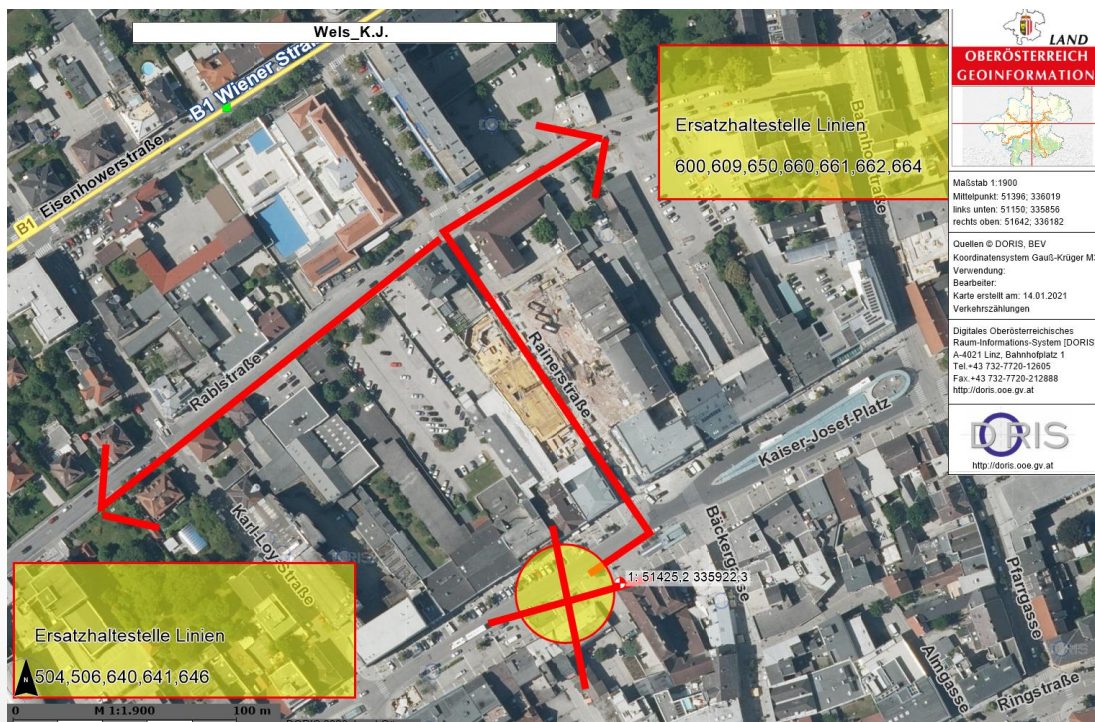

FAHRGASTINFORMATION

VerkR-055-13-227-2020

LINIEN: 504, 506, 600, 609, 640, 641, 646, 650, 660, 661, 662, 664

Wegen Bauarbeiten wird die Haltestelle

- **Wels K.-J.-Platz (Rainerstraße)**

im Zeitraum von **25.01. bis 31.05.2021** nicht bedient.

Ersatzhaltestelle für die Linien 504, 506, 640, 641, 646:
in der Rablstraße Nähe Fa. WIFI.

Ersatzhaltestelle für die Linien 600, 609, 650, 660, 661, 662, 664:
in der Rablstraße Nähe Fa. Generali.

INFORMATIONEN