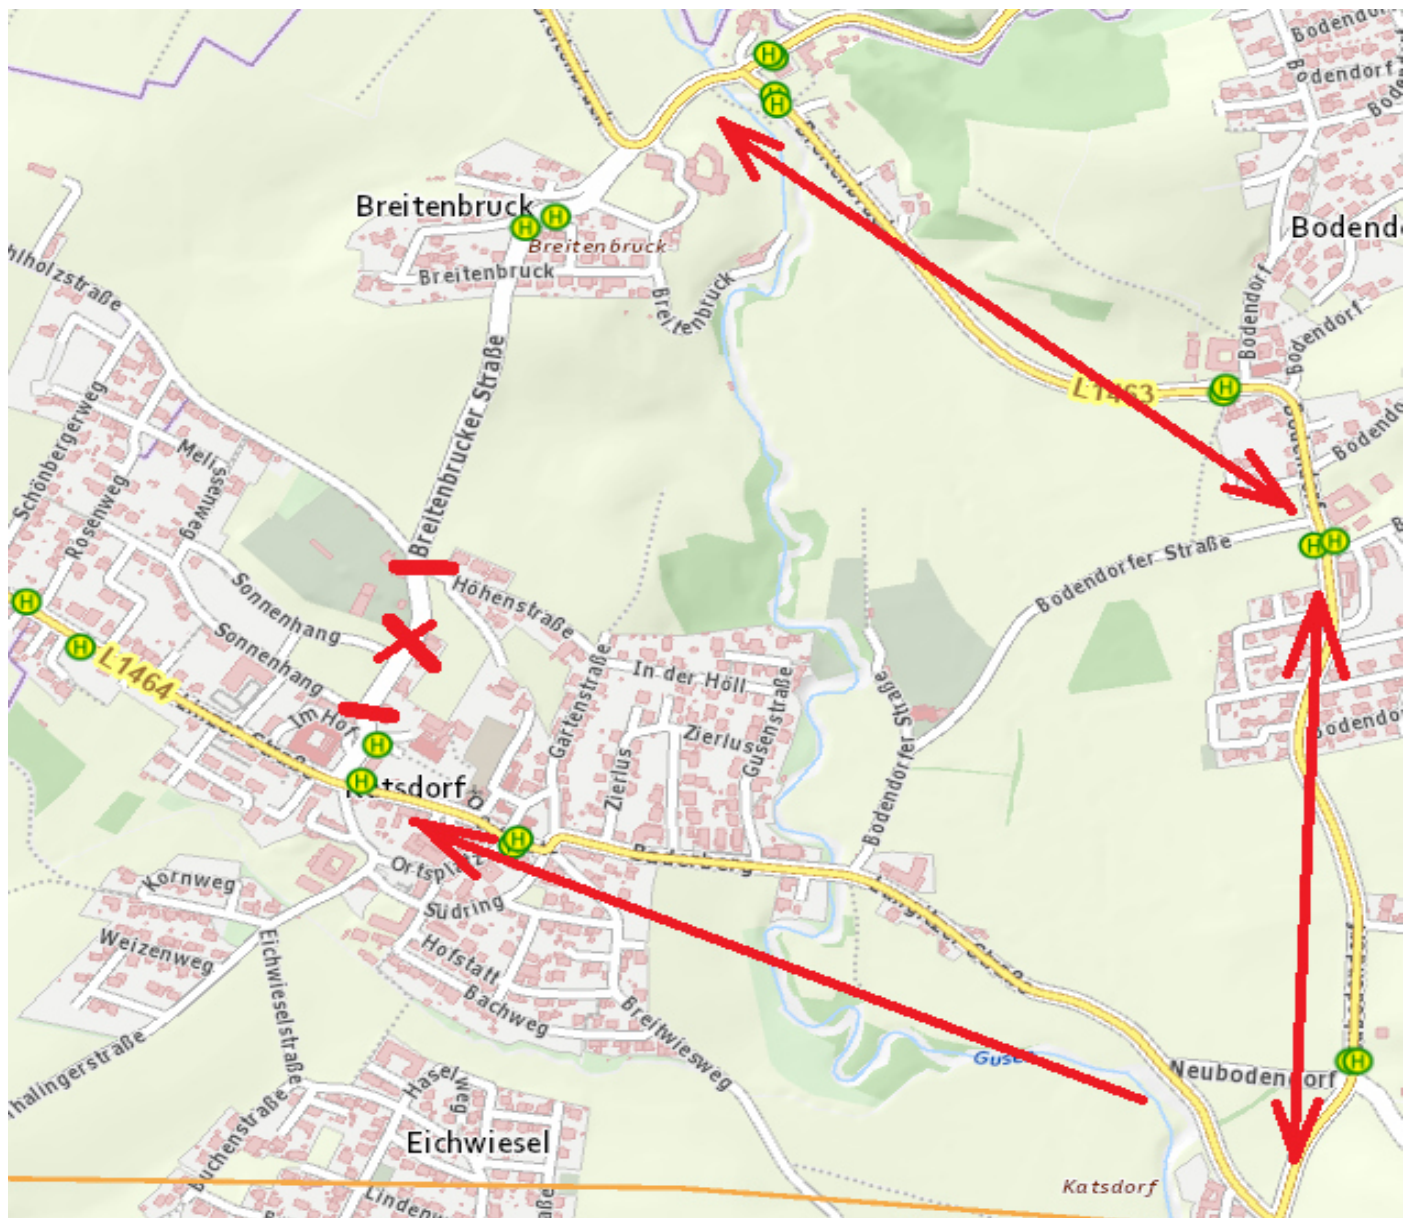

Betrifft: Linien 345, 351, 353

Verkehrsbehinderung Gemeindegebiet Katsdorf:

Straßensperre Breitenbrucker Straße

von Donnerstag, 11.04.2024 bis 26.04.2024

wegen Bauarbeiten

Umleitung: ...über „Bodendorf“ für beide Fahrtrichtungen

10. April 24

Entfallene Haltestelle(n):

- Katsdorf Schule
- Breitenbruck Süd

Nächstgelegene Haltestelle(n):

- Katsdorf Gemeindeamt und Breitenbruck b. Katsdorf Ost

ALLE INFORMATIONEN:

www.ooevv.at

OÖVV-Kundencenter, Volksgartenstraße 23, 4020 Linz
Telefon: 0732 / 66 10 10 66, kundencenter@ooevv.at