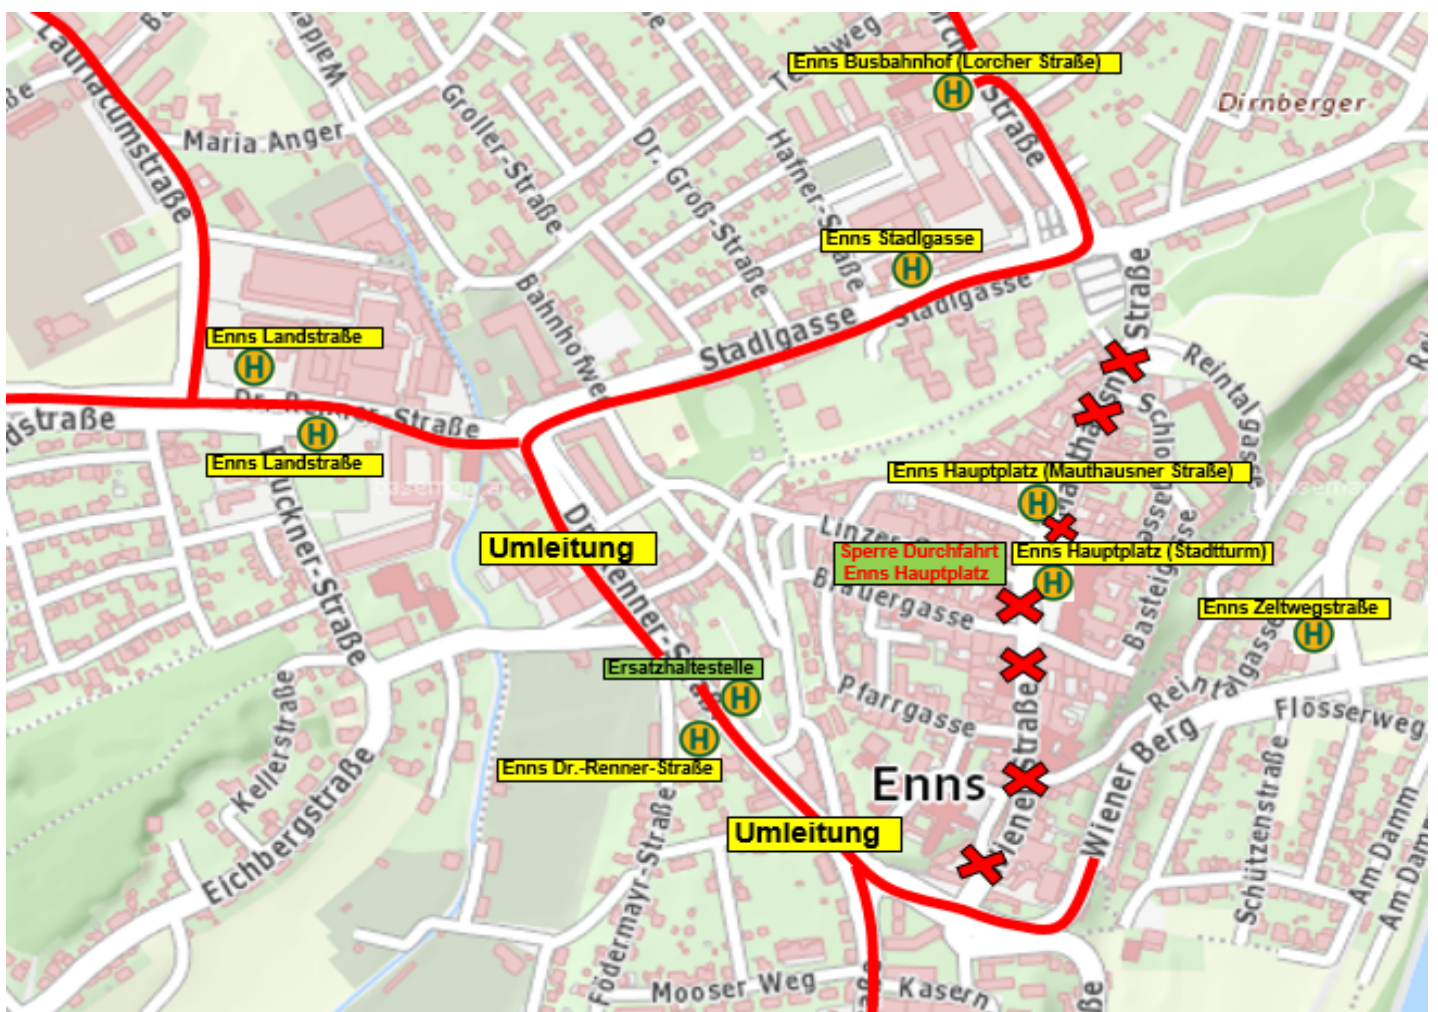

### Verkehrsbehinderung Stadtgebiet Enns:

Straßensperre Durchfahrt Enns Hauptplatz

von

05. May 23

**Dienstag, 02.05.2023 ab 6 Uhr bis Donnerstag, 31.08.2023, 24 Uhr**

wegen Grabungsarbeiten zur Kanalsanierung sowie Wasserleitungsneubau

Umleitung: ...über „L568 Ennsner Straße (örtlich: Doktor-Karl-Renner-Straße)“ für beide Fahrrichtungen...

### Entfallene Haltestelle(n):

- Enns Hauptplatz/Stadtturm
- Enns Hauptplatz (Mauthausner Straße)
- Enns Stadlgasse – gilt nur für Linie 409

### Ersatzhaltestelle(n) bzw. nächstgelegene Haltestelle(n):

- Richtung Linz: beschilderte Ersatzhaltestelle gegenüber der bestehenden Haltestelle „Enns Dr. Karl Renner Straße“
- Richtung Steyr: bestehende Haltestelle „Enns Dr. Karl Renner Straße“