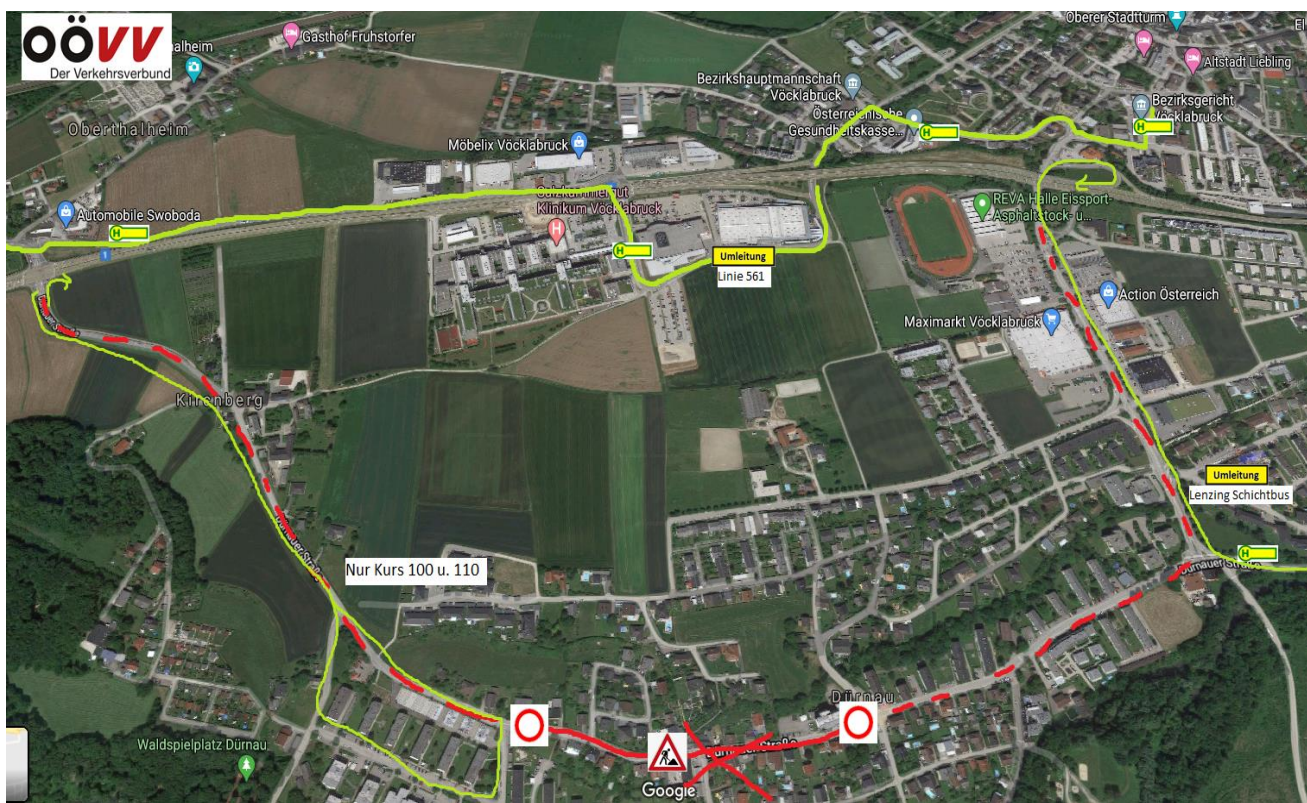

11-2020

VS Vöcklabruck, am 06. April 20

Betreff: **Sperre Vöcklabruck, Dürnauer Straße**

Zeitraum: **ab 14.4.2020, 7:00h, Dauer ca. 4 Monate**

Detailangaben: wegen Bauarbeiten ist die Dürnauer Straße ab der „Trafik Eschbach“ bis zum „Franz-Stelzhamer-Hof“ gesperrt!

Umleitung: über LKH (wie bei Tagesbetrieb der Linie 561)

Verfrühungen müssen an der HST. „Öttl-Straße“ bzw. „LKH“ **abgewartet werden!**

Nur Kurs 100 u. 110 machen eine Stichfahrt zum „Stelzhamer Hof“!

Haltestellenänderungen:

572, 576 SB – Sperrung Vöcklabruck, Dürnauer Straße

Zeitraum: ab 14.4.2020, 7:00h, Dauer ca. 4 Monate

Detailangaben: wegen Bauarbeiten ist die Dürnauer Straße ab der „Trafik Eschbach“ bis zum „Franz-Stelzhamer-Hof“ gesperrt!

Linien 572 und 576 (Schichtbus) drehen bei der Trafik Eschbach um! Die Haltestellen „VB Siebenbürgerstraße“ und „VB Stelzhamerhof“ entfallen!

INFORMATIONEN

www.oeevv.at

OÖVV-Kundencenter, Volksgartenstraße 23, 4020 Linz