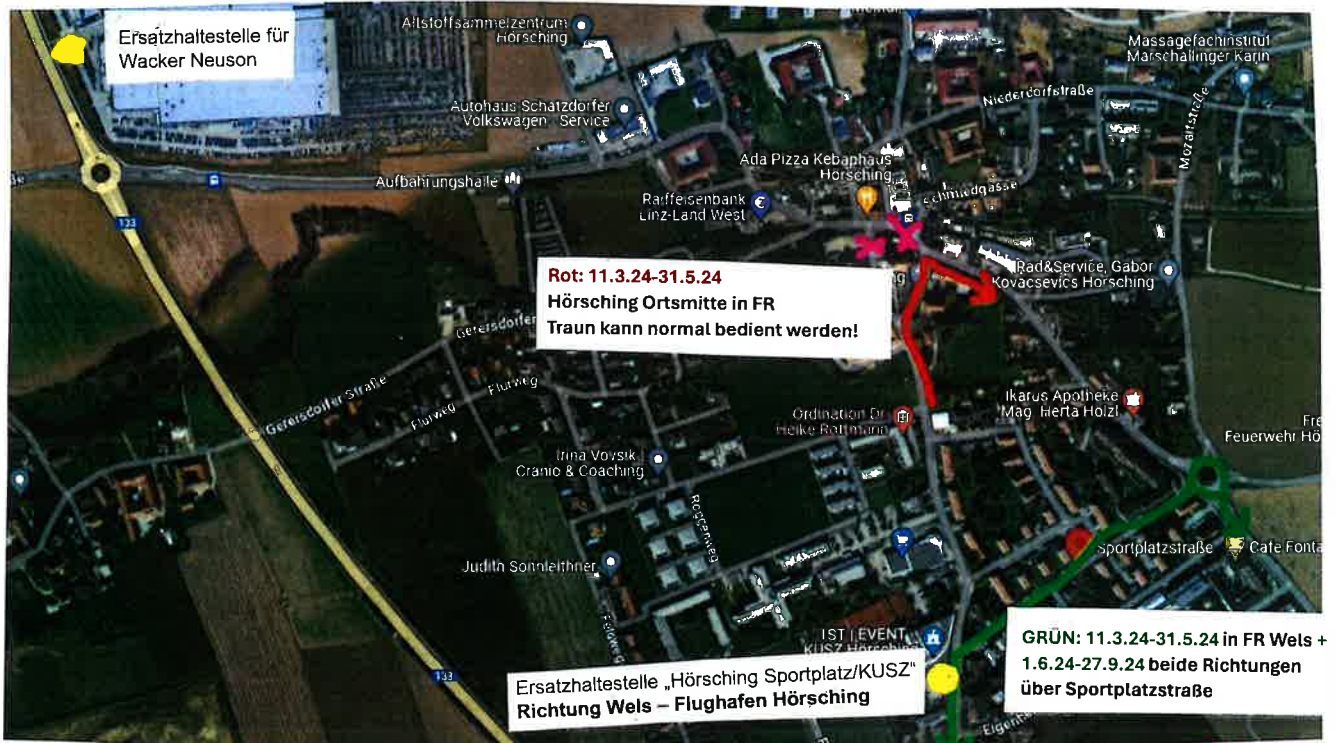

INFO

Umleitung! Betrifft: Linie 600, 601, 609, 617

Verkehrsbehinderung Gemeindegebiet Hörsching:

Bauarbeiten auf Höhe Brucknerplatz/Neubauerstr. **Sperre Hörsching Ortsplatz**

Folgende Bauetappen:

Von 11. März 2024 bis 31. Mai 2024 kann die Haltestelle Hörsching Ortsplatz in **Richtung Wels** nicht angefahren werden.

Entfallene Haltestellen:

„Hörsching Ortsmitte“, „Hörsching Volksheimgasse“ & „Hörsching Fa. Wacker Neuson“ (für Linie 601 in beide Richtungen)

Nächstgelegene Haltestellen:

„Hörsching Voglerstraße“ ehm. Steinsiedlung

Ersatzhaltestelle: „Hörsching Sportplatz/KUSZ“ Richtung Wels

Von 1. Juni 2024 bis 27. Sept. 2024 komplett **Sperre Hörsching Ortsplatz**

Entfallene Haltestellen in beide Richtungen:

„Hörsching Ortsmitte“, „Hörsching Volksheimgasse“ & „Hörsching Fa. Wacker Neuson“

Nächstgelegene Haltestellen:

„Hörsching Voglerstraße“ ehm. Steinsiedlung

Ersatzhaltestelle: „Hörsching Sportplatz/KUSZ“ Richtung Wels

ALLE INFORMATIONEN: www.ooevv.at

OÖVV-Kundencenter, Volksgartenstraße 23, 4020 Linz
Telefon: 0732 / 66 10 10 66, kundencenter@oevv.at