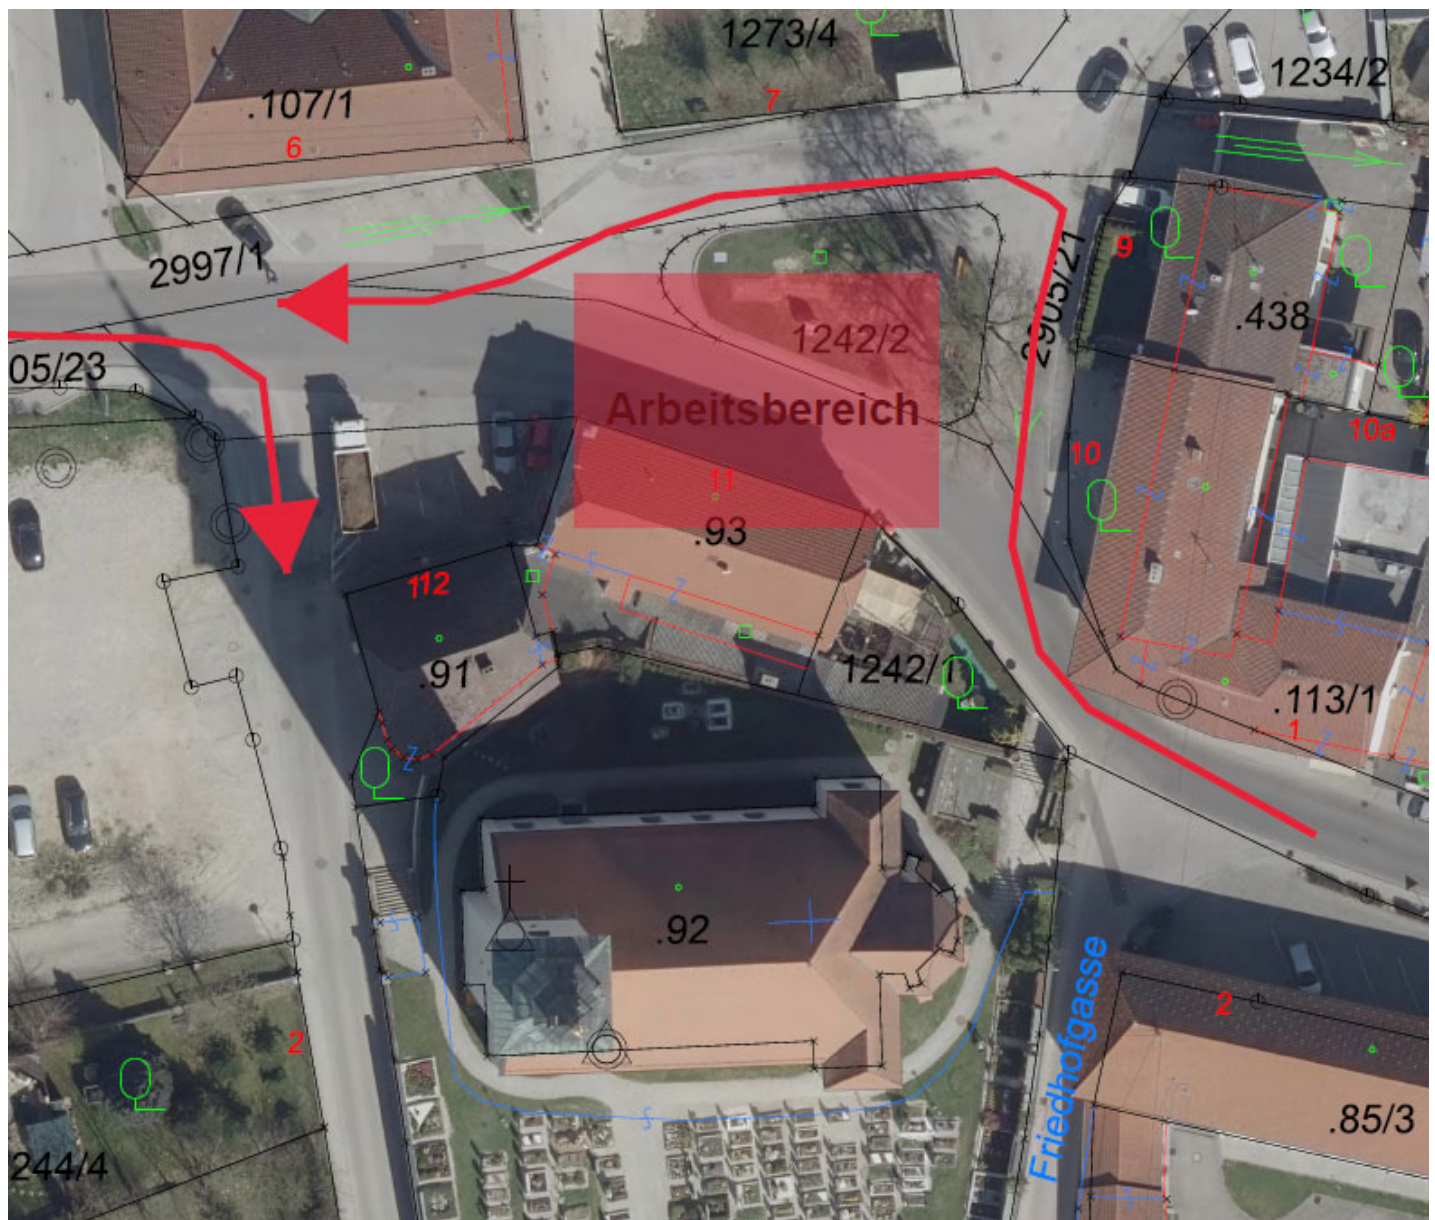

Betrifft: Linie 601

Verkehrsbehinderung Gemeindegebiet Horsching:

Sperre der Neubauer Straße nur in Fahrtrichtung NEUBAU

16. March 23

von

Mittwoch, 22.03.2023 bis 21.04.2023

wegen „Abriss des Hauses Brucknerplatz 11“

Umleitung: ...nur in Fahrtrichtung Neubau über Humerstraße -
Sportplatzstraße

Entfallene Haltestelle(n):

✚ Horsching Ortsmitte (Neubauer Str.) 2

Nächstgelegene Haltestelle(n):

✚ Horsching Steinsiedlung

ALLE INFORMATIONEN: www.ooevv.at