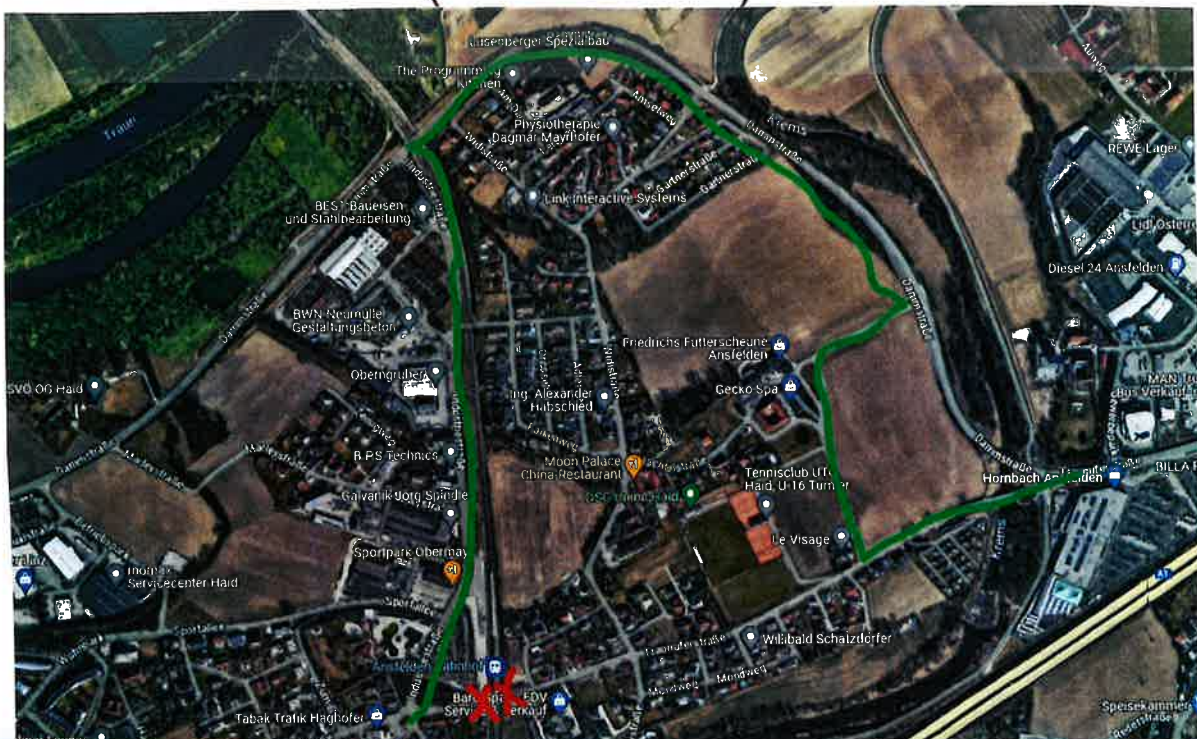

Umleitung!

September 2023

Betrifft: Linie 611 und 615

Verkehrsbehinderung Stadtgebiet Ansfelden:

Sperre ÖBB-Bahnunterführung Ansfelden Bahnhof

Termin:

Mo., 2. Oktober 2023 bis Do., 5. Oktober 2023

Umleitung über die Dammstraße

Entfallene Haltestelle:

Haid Traunuferstr./Nestroystr.

Nächstgelegene Haltestellen:

Ansfelden Traunuferstr./Dammstr.

Ansfelden Bahnhof (Ad.-Schärfstr.)

ALLE INFORMATIONEN: www.oöevv.at

OÖVV-Kundencenter, Volksgartenstraße 23, 4020 Linz
Telefon: 0732 / 66 10 10 66, kundencenter@oöevv.at

OÖVV
Der Verkehrsverbund