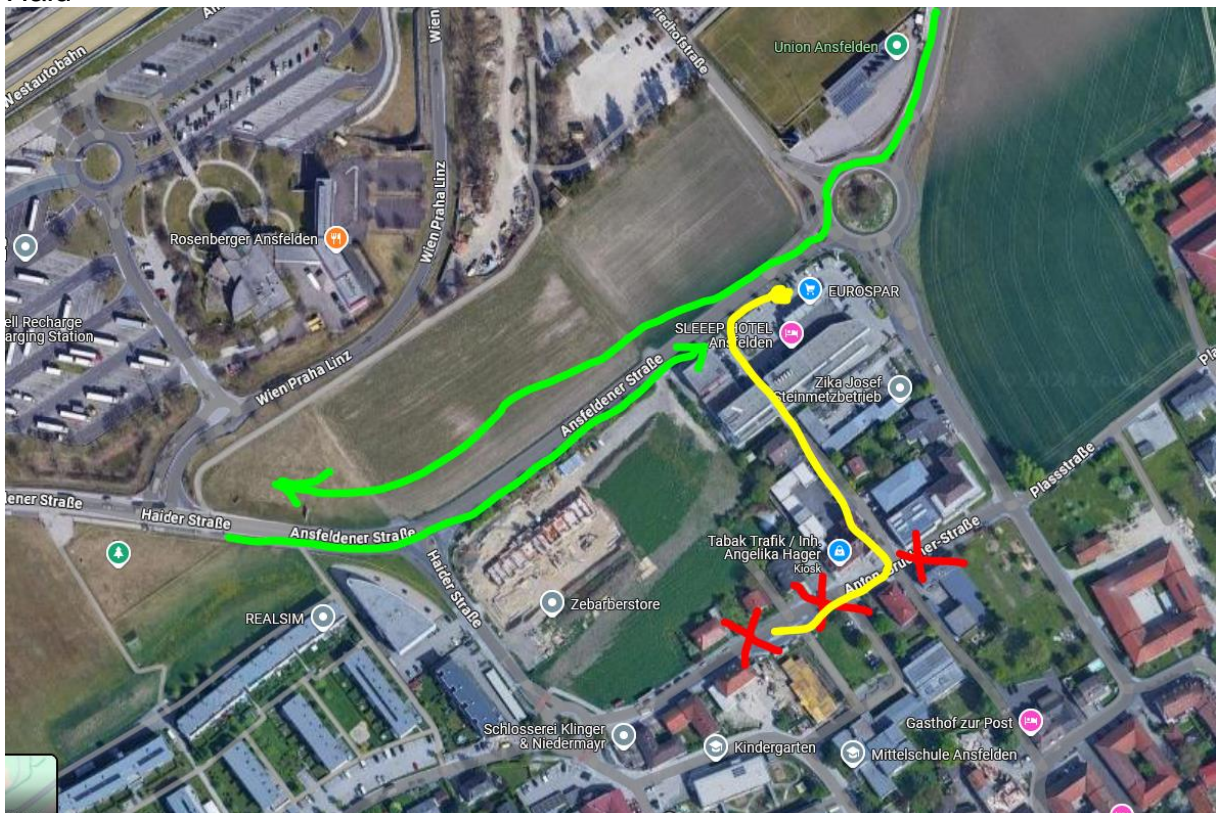

Umleitung! Betrifft: Linie 611 + 615

Verkehrsbehinderung Gemeindegebiet Ansfelden:
Sperre Anton-Brucknerstr. (autofreier Tag)

Am Fr., 20. Sept. 2024 von 9 Uhr bis 11 Uhr

Entfallene Haltestellen:

„Ansfelden Schulen“ und „Ansf. Friedhof“ FR Linz

Nächstgelegene Haltestellen:

- in Ri TRAUN → „Ansfelden Friedhof (Sportplatz)“
- In Ri LINZ → Ersatzhaltestelle auf Haider Straße (bei Spar)

Busse in Ri LINZ/Freindorf bedienen die Ersatzhaltestelle auf Höhe Spar
(Fahrgäste fußläufig zum Spar – gelb)

In Ri Traun Haltestelle „Ansfelden Friedhof“ normal anfahren - Bus bleibt dann auf Hauptstraße, fährt nicht in Ortsmitte, sondern gleich weiter Richtung Mc Donald - Haid

ALLE INFORMATIONEN: www.oövv.at