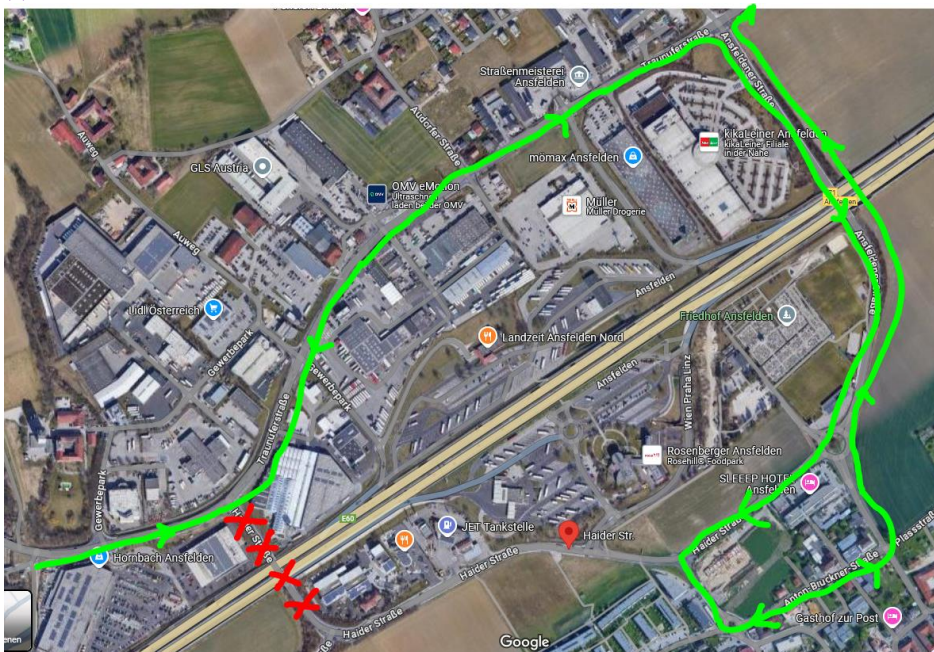

Umleitung!

Betrifft: Linie 611

Verkehrsbehinderung Stadtgebiet Ansfelden:

Autobahn-Brückensanierung bei Billa Plus Ansfelden –
TOTALSPERRE

Dauer: 15. Sept. 2024 bis 30. Sept. 2024
an 4 Nächten von 20 Uhr bis 5 Uhr

Busse fahren über die Traunuferstraße – KIKA-Brücke – Ansfelden
Schule und zurück.

Linie 611 von und nach IKEA kann normal gefahren werden.

Entfallene Haltestelle:

„Ansfelden Haiderstr./Ritzlhofstr.“

von und nach Ansfelden Bhf. – Haid Schule kann **nicht** gefahren
werden

Nächstgelegene Haltestelle:

„ANSFELDEN SCHULE“

ALLE INFORMATIONEN: www.oövv.at

OÖVV-Kundencenter, Volksgartenstraße 23, 4020 Linz
Telefon: 0732 / 66 10 10 66, kundencenter@oövv.at

oövv
Der Verkehrsverbund