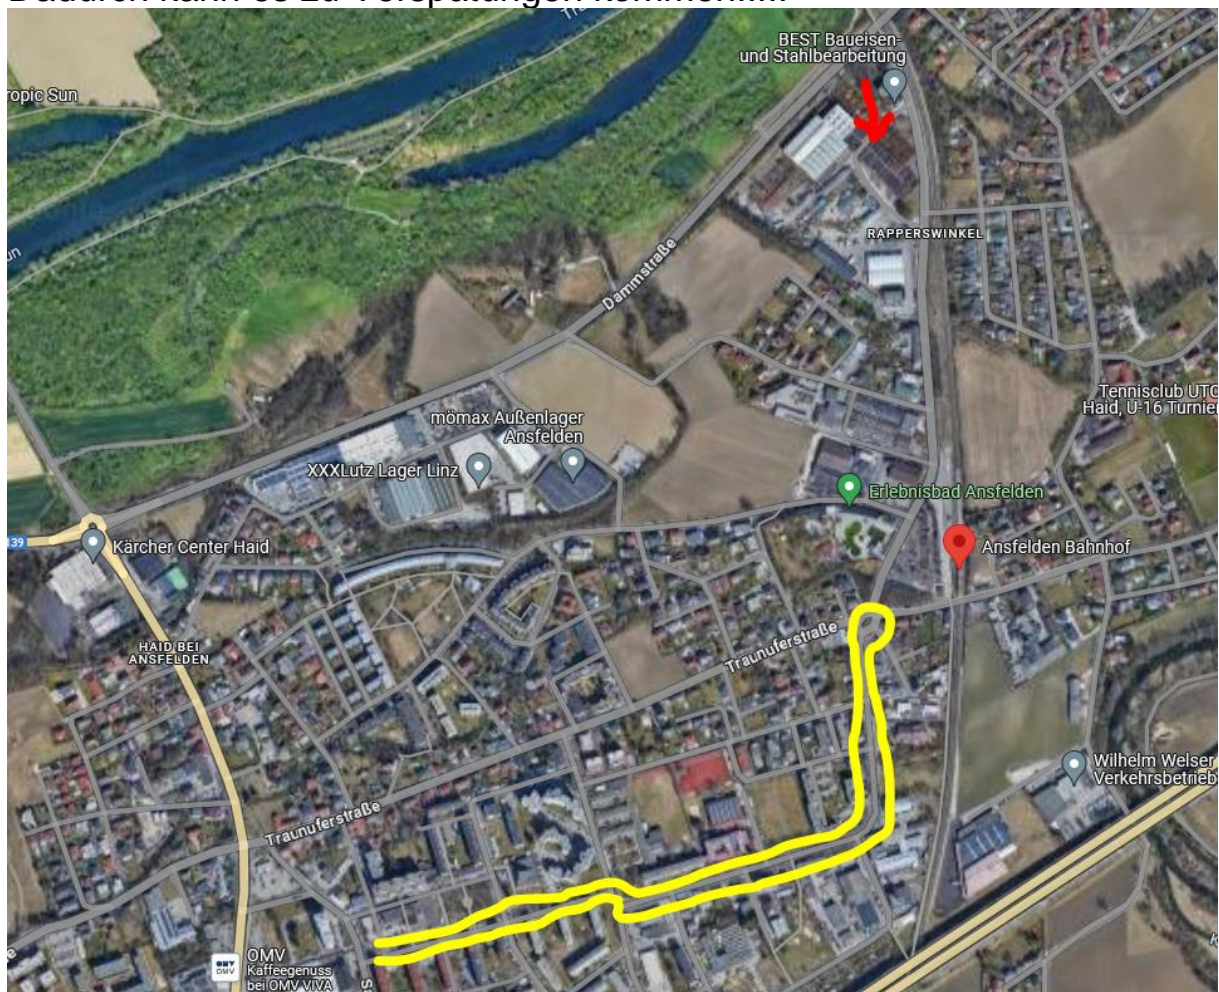

Werte Fahrgäste! Betrifft: Linie 616

Verkehrsbehinderung in Haid/Ansfelden:

Einbahnregelung Dammstraße von Fa. Best in Richtung Ansfelden Bahnhof.

Termin: 1. Juli 2024 bis 11. Sept. 2024

Entfallene Haltestelle: Ansfelden Bhf. (Industriestr.) FR Traun

Aufgrund der Einbahnregelung kann die Linie 616 von Traun in Richtung Pucking normal fahren (**rot**). Von Pucking Richtung Traun fährt der Bus bis Ansfelden Bahnhof normal, dreht beim Kreisverkehr um und fährt wieder zurück über Haid Hauptplatz nach Traun. (**gelb**)
Dadurch kann es zu Verspätungen kommen!!!!