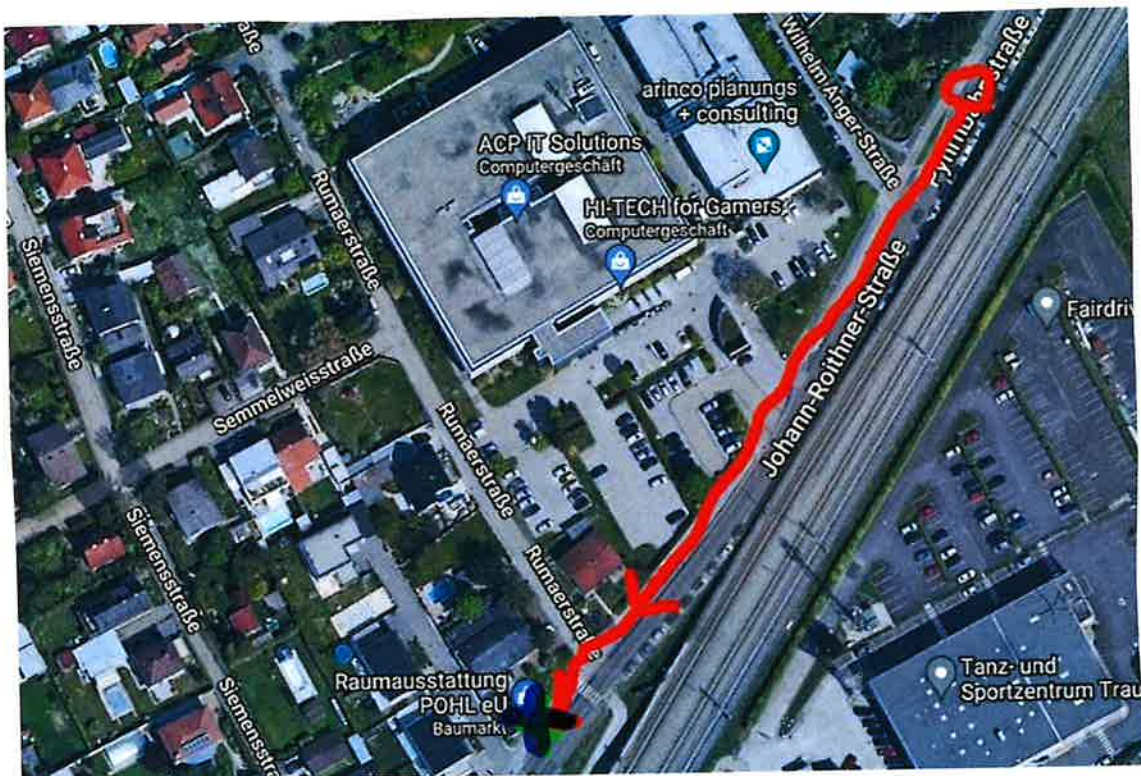

Werte Fahrgäste!

Aufgrund Bauarbeiten am Bahnhof Traun wird für die bessere Erreichbarkeit der Linie 618, diese Haltestelle („Traun Wilhelm-Anger-Straße“ in Richtung Traun) auf Wunsch des Stadtamtes Traun zur Bahnhof-Unterführung verlegt.

Gültig ab Montag, 5. Sept. 2022 bis ca. 27. Jänner 2023.

ALLE INFORMATIONEN: www.oövv.at

OÖVV-Kundencenter, Volksgartenstraße 23, 4020 Linz
Telefon: 0732 / 66 10 10 66, kundencenter@oövv.at