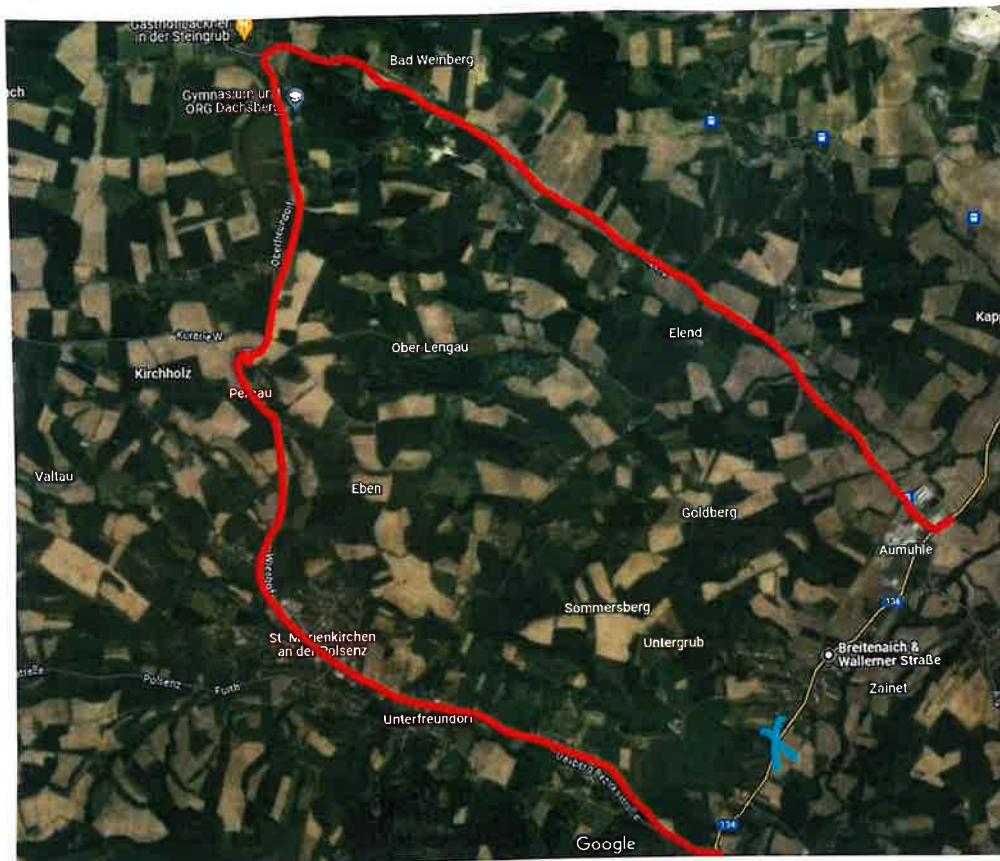

März 2024

Umleitung!

Betrifft: Linie 660, 663

Verkehrsbehinderung Breitenauich:

Eisenbahnkreuzung Breitenauich B134 Sperre

**Termin: Fr. 26. April 2024 ab 8 Uhr bis
Di., 30. April 2024**

Entfallene Haltestellen:

Breitenauich b. Wels B134 (Li 660, 663)

Steinholz b. Eferding Aumühle (Li 663)

Linie 663/103 07:08 Uhr ab St. Marienkirchen/Polsenz nach Eferding, wird von Finklham Ort über Großsteingrub und Kalköfen nach Eferding geführt. Abfahrt 07:20 Uhr ab Finklham Ort. Die Haltestellen werden auf der gegenüberliegenden Straßenseite bedient.