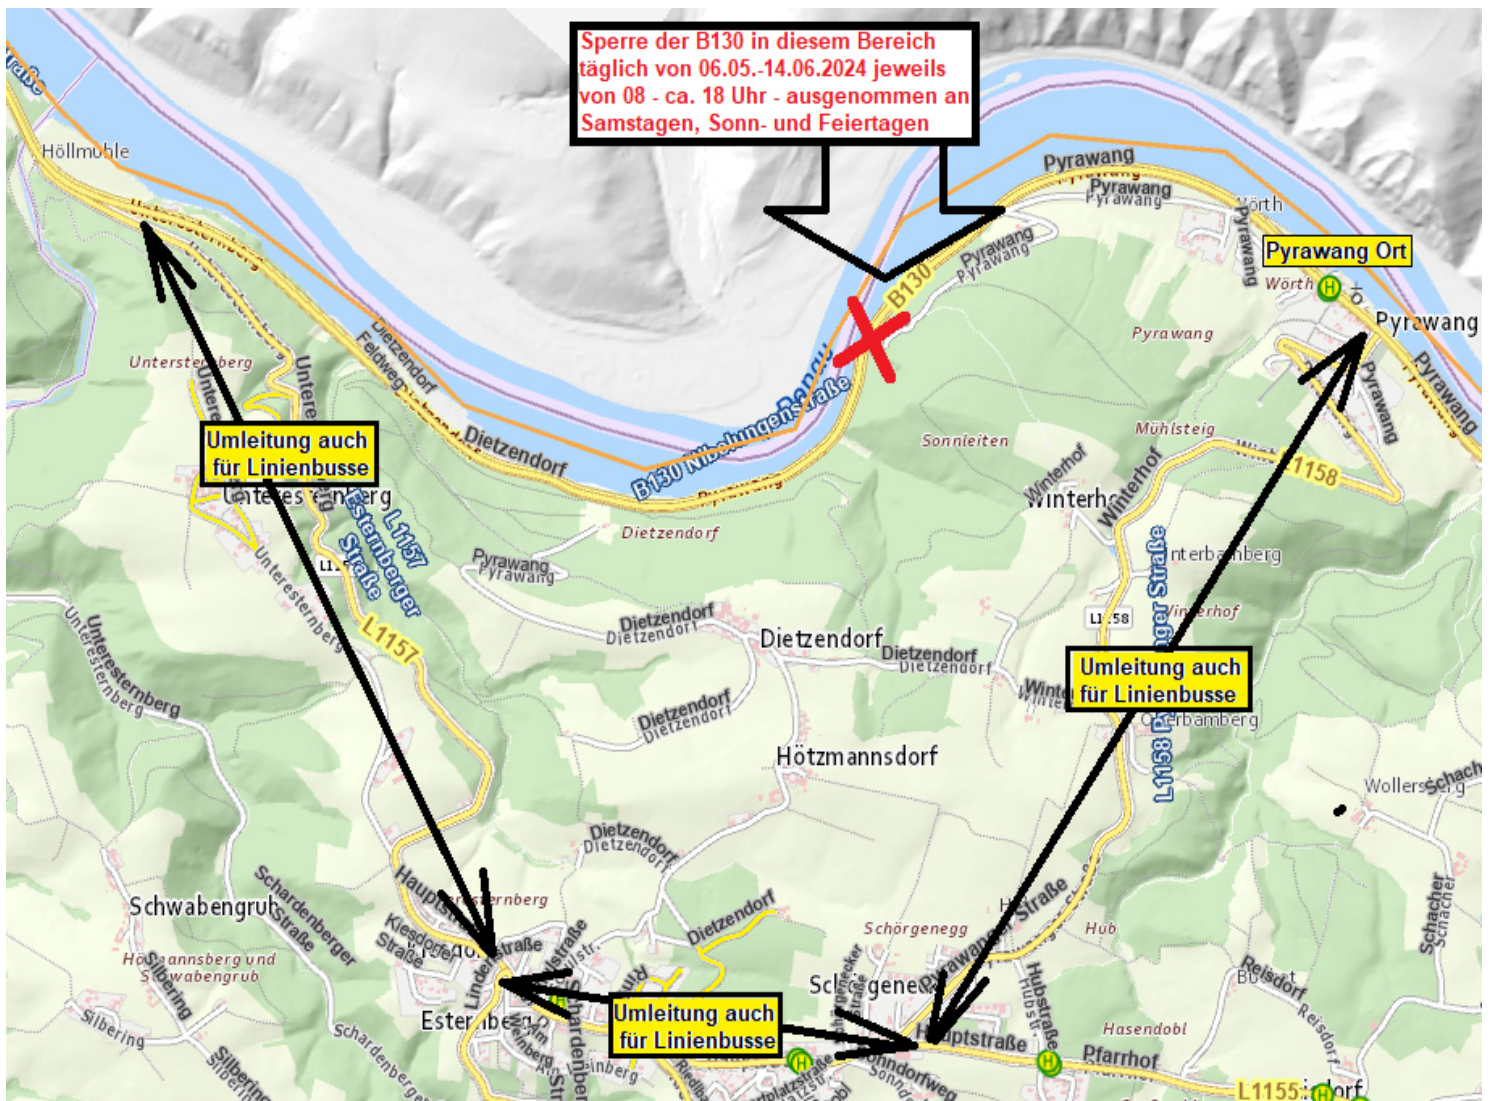

Betrifft: OÖVV-Linie 670

Sperre der B130 Nibelungenstraße im Bereich der Burg Krempelstein wegen Felssicherungsarbeiten

täglich ab MO, 6. Mai bis 14. Juni 2024 jeweils von 08:00 bis ca. 18:00 Uhr – ausgenommen an Samstagen, Sonn- und Feiertagen – (außerhalb der Sperrzeiten bzw. wenn keine ersichtliche Straßensperre vorhanden ist, dann ist die B130 Nibelungenstraße immer frei befahrbar)

Umleitung auch für Linienbusse im Zeitfenster der Sperre:

...von Pyrawang über Esternberg – Höllmühle in beiden Fahrtrichtungen gemäß beschilderter Umleitung...

Entfallene Haltestelle im Zeitfenster der Sperre:

- Pyrawang Ort

Nächstgelegene Haltestelle:

- Pyrawang Lederbauer

ALLE INFORMATIONEN: www.ooevv.at

OÖVV-Kundencenter, Volksgartenstraße 23, 4020 Linz
Telefon: 0732 / 66 10 10 66, kundencenter@oevv.at

POSTBUS