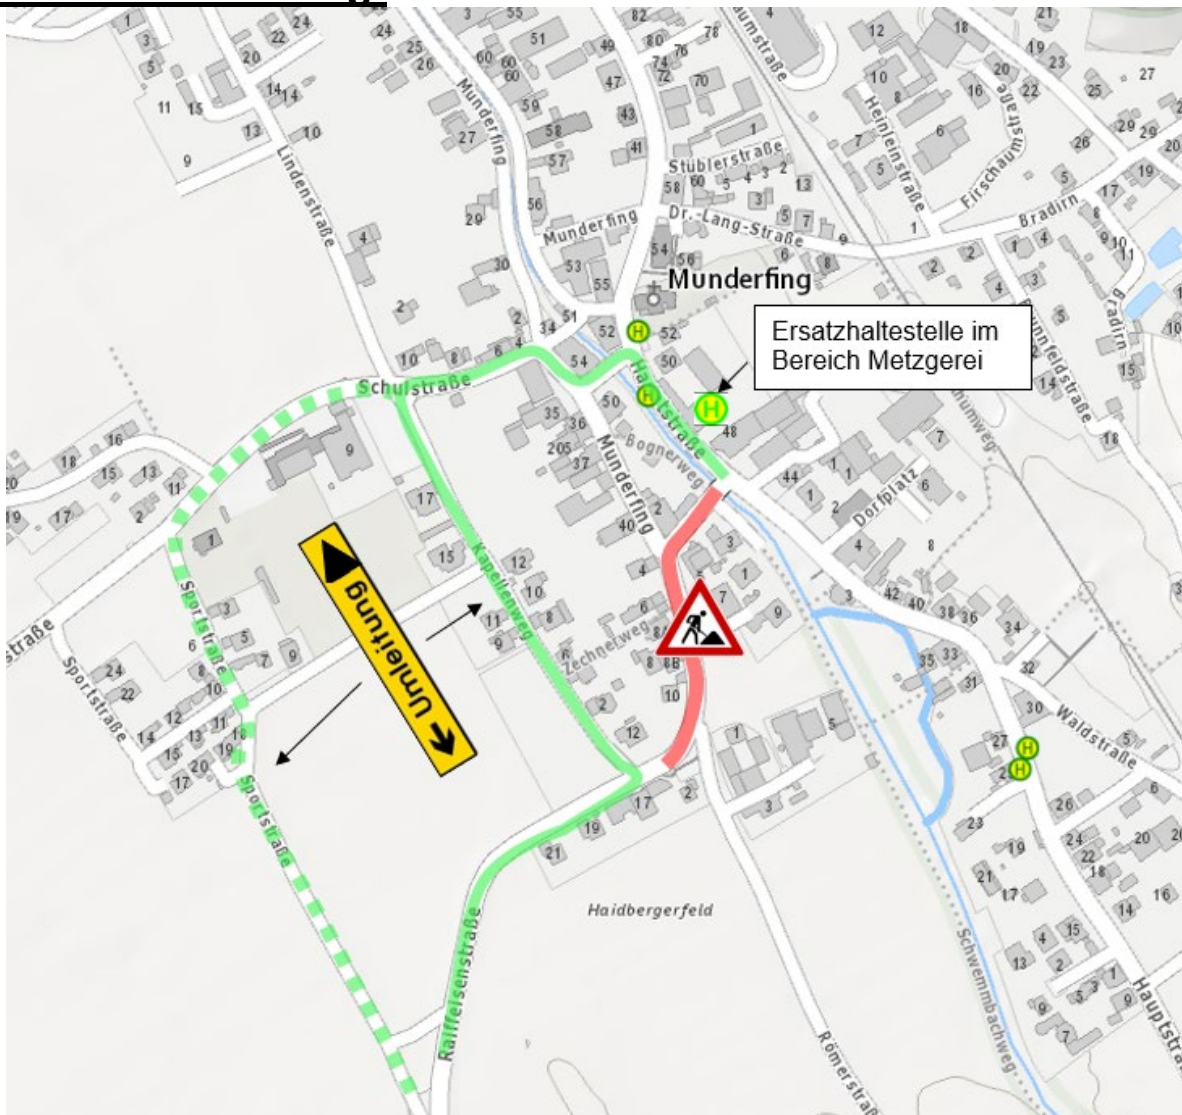

93-2023

VS Salzburg, am 04. September 23

Betreff: Line 870, 872, 873
Sperrung der Raiffeisenstraße in Munderfing

Zeitraum: ab Mi.06.09.2023 – bis voraussichtlich 31.12.2023

Detailangaben:

Aufgrund von Bauarbeiten ist die Raiffeisenstraße (inkl. Brücke) für den gesamten Verkehr gesperrt. Die Umleitung erfolgt über die Sportstraße oder den Kapellenweg.

← Umleitung Umleitung:

 **Haltestellenänderungen: keine**