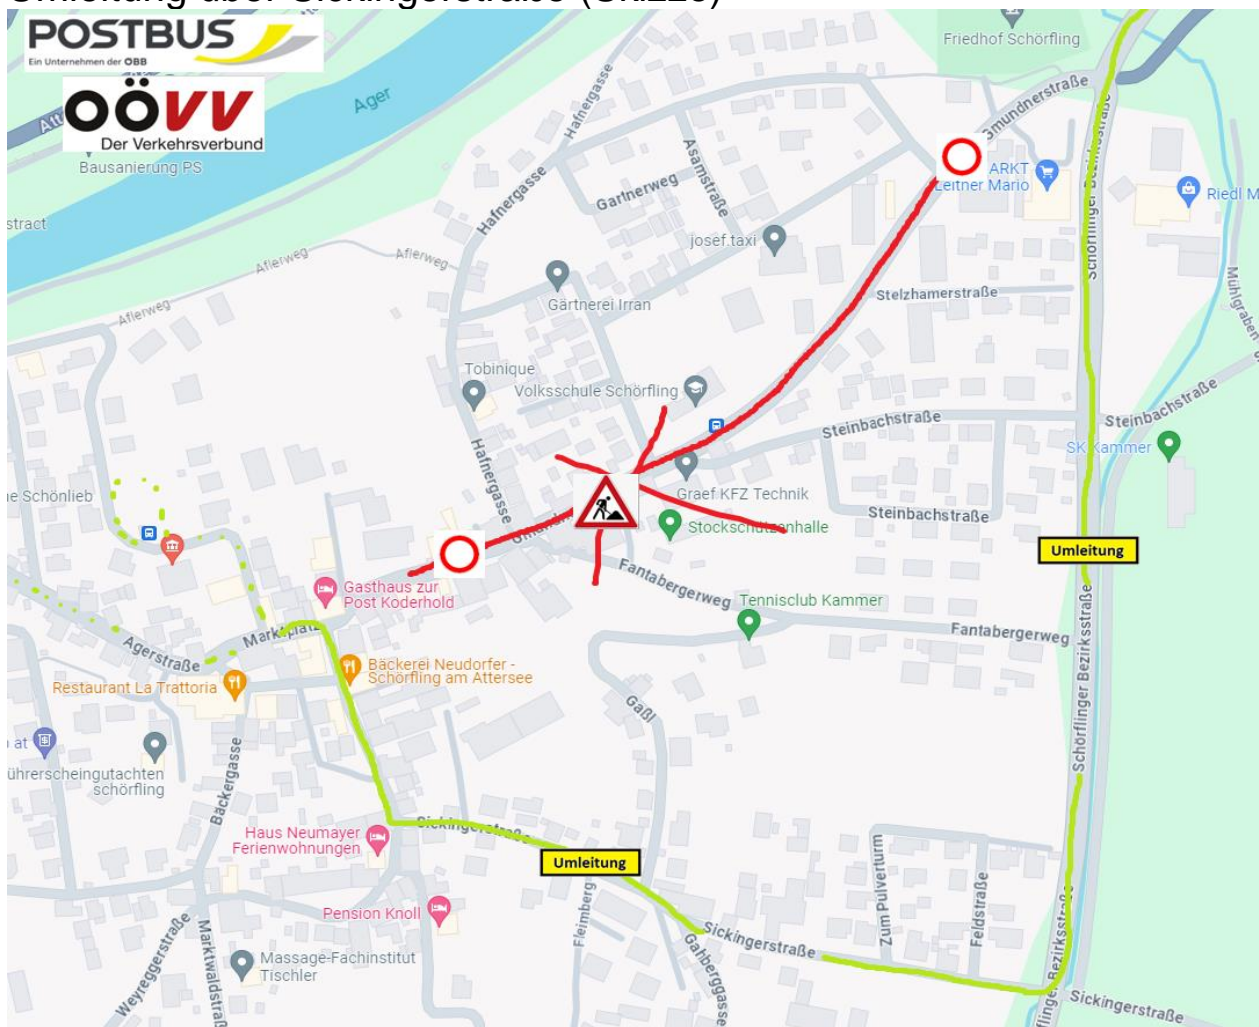

Dispo Info

Nr. 28/2024 29.6.2024

Betreff: Sperre Schörfling Gmundner Straße

Zeitraum: Mo. 1.7.24 bis ca. 8.9.24

Detailinfo: Wegen Bauarbeiten ist die Gmundner Straße gesperrt.
Umleitung über Sickingerstraße (Skizze)

H **Haltestellenänderungen:**

Gesperrte Haltestellen	Ersatzhaltestelle	Linien
Schörfling/A. Volksschule	Schörfling/A. Flößersteig	582

Postbus AG, Verkehrsstelle Vöcklabruck