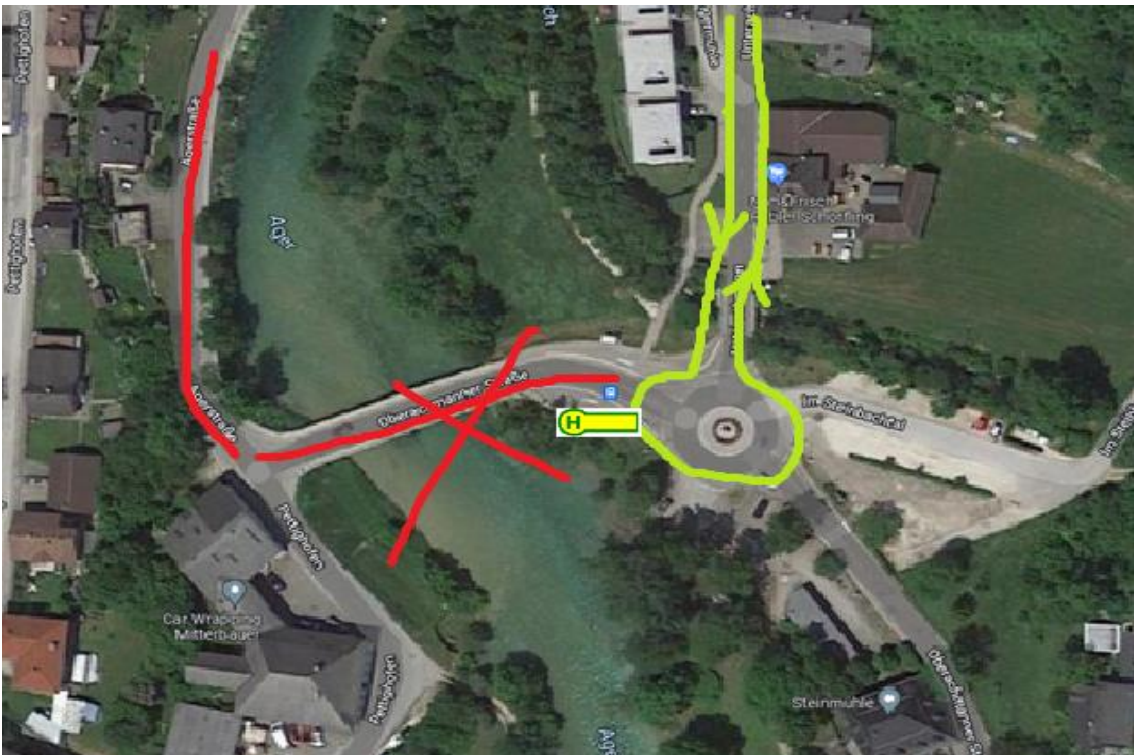

# Dispo Info

Nr. 7/2022 21.3.2022

**Betreff: Sperre Lenzing Agerbrücke Unterachmann**

**Zeitraum: 28.3.22 – 17.4.22 und 4.7.22 – 10.7.22**

**Detailinfo:** Auf Grund von Bauarbeiten ist die Agerbrücke in Unterachmann für den gesamten Verkehr gesperrt!

**Umleitung:**

Bei **Kurs 908**, Leerfahrt über Lenzing Gh Bichler, Beginn bei Kreisverkehr Unterachmann/Agerbrücke.

Bei **Kursen 144, 146, 148**, Beginn Lenzing Bhst. B151> Fahrt über Lenzing AG u. Gh Bichler zu Kreisverkehr Agerbrücke>

Weiterfahrt Linie>>>

**H** Haltestellenänderungen:

Gesperrte Haltestellen	Ersatzhaltestelle	Linien
Lenzing Kreisverkehr/Agerstraße Lenzing Pettighofen	Lenzing OÖ Ort Bahnst. Unterachmann Agerbrücke	565