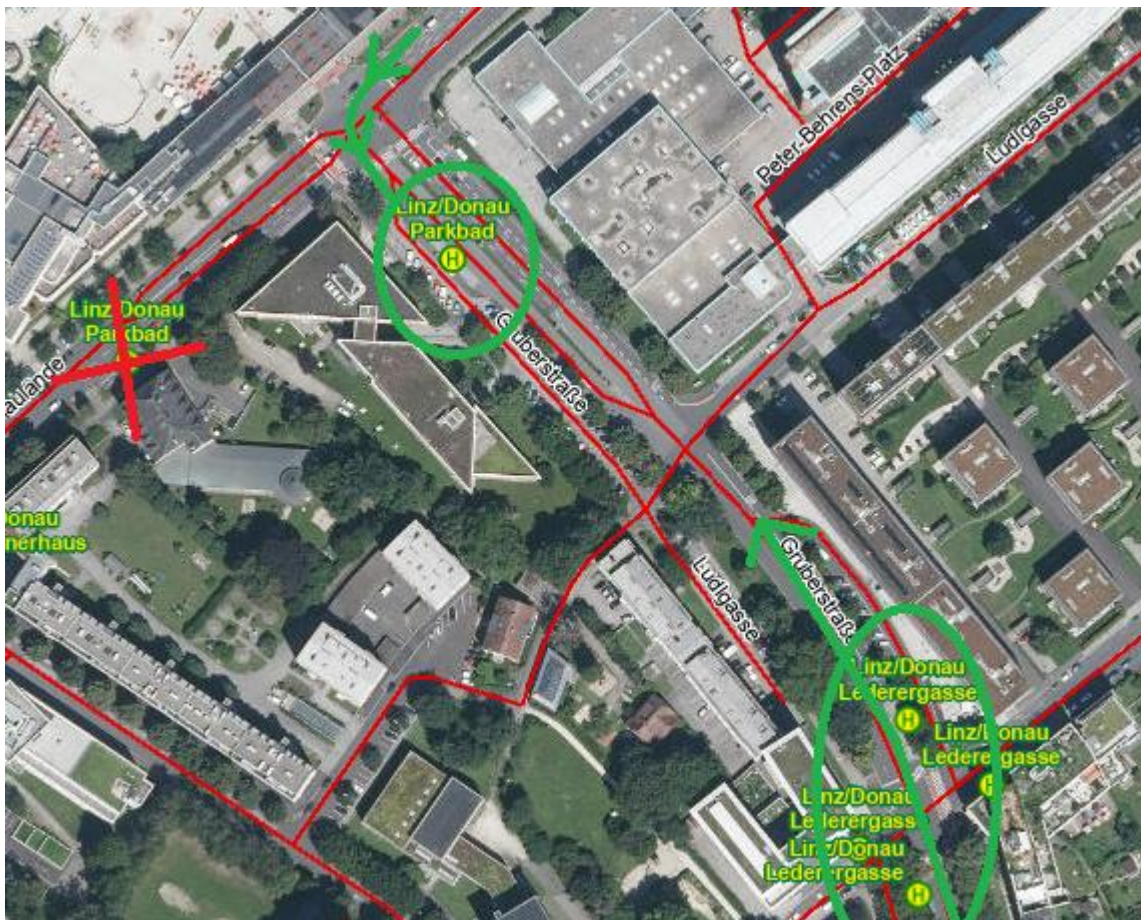

## Fahrgastinformation – über die neue Linienführung der Eilkurse der Linie 270 über die Eisenbahnbrücke in Linz ab 11.12.2022

Sehr geehrte Damen und Herren,

Durch die Bauarbeiten bei der Kreuzung Untere Donaulände und Gruberstraße in Linz wird die Haltestelle **Linz/Donau Parkbad** in Fahrtrichtung stadtauswärts **nicht bedient, neu** wird die Haltestelle **Linz/Donau Lederergasse** bedient. In Fahrtrichtung Linz/Donau Busterminal Hbf. wird die Haltestelle **Linz/Donau Parkbad** und zusätzlich die Haltestelle **Linz/Donau Lederergasse** bedient.