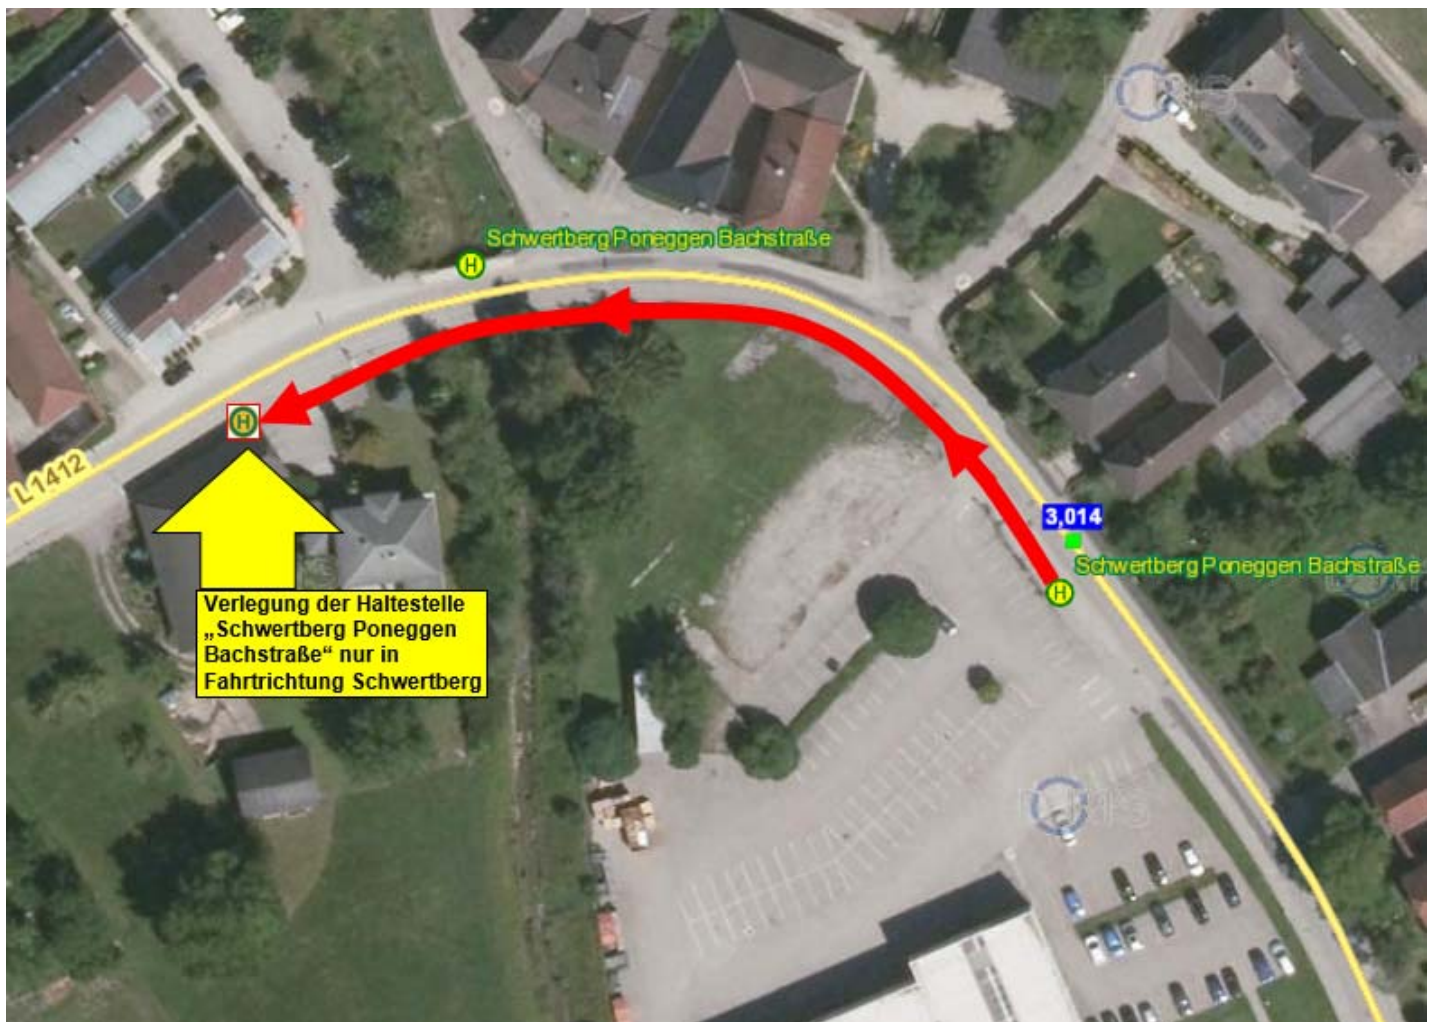

Betrifft: Linien 352, 362, 365

Verkehrsbehinderung Gemeindegebiet **Schwertberg:**

Wegen Bauarbeiten wird der Haltestellenbereich „Schwertberg Poneggen Bachstraße“ (nur in Fahrtrichtung Schwertberg) **ab Mittwoch, 7. April 2021** gemäß Skizze zu Haus „Poneggenstraße Nr. 23“ verlegt.

Wir ersuchen um Beachtung!

ALLE INFORMATIONEN: www.ooevv.at

OÖVV-Kundencenter, Volksgartenstraße 23, 4020 Linz

Telefon: 0732 / 66 10 10 66, kundencenter@oevv.at

oövv
Der Verkehrsverbund