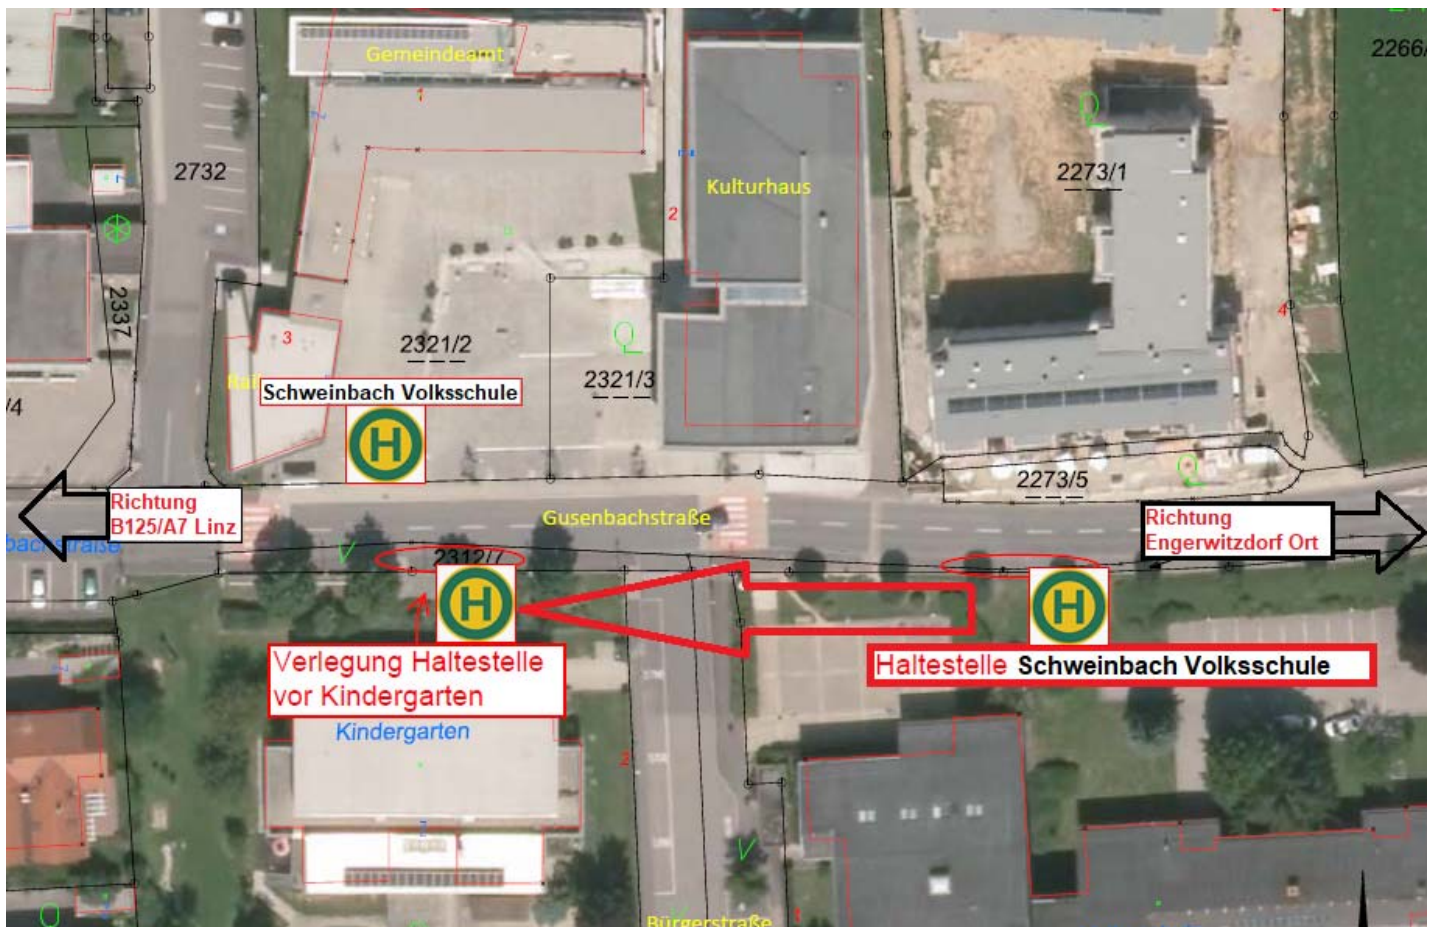

ALLE INFORMATIONEN: www.oöevv.at

OÖVV-Kundencenter, Volksgartenstraße 23, 4020 Linz
Telefon: 0732 / 66 10 10 66, kundencenter@oöevv.at