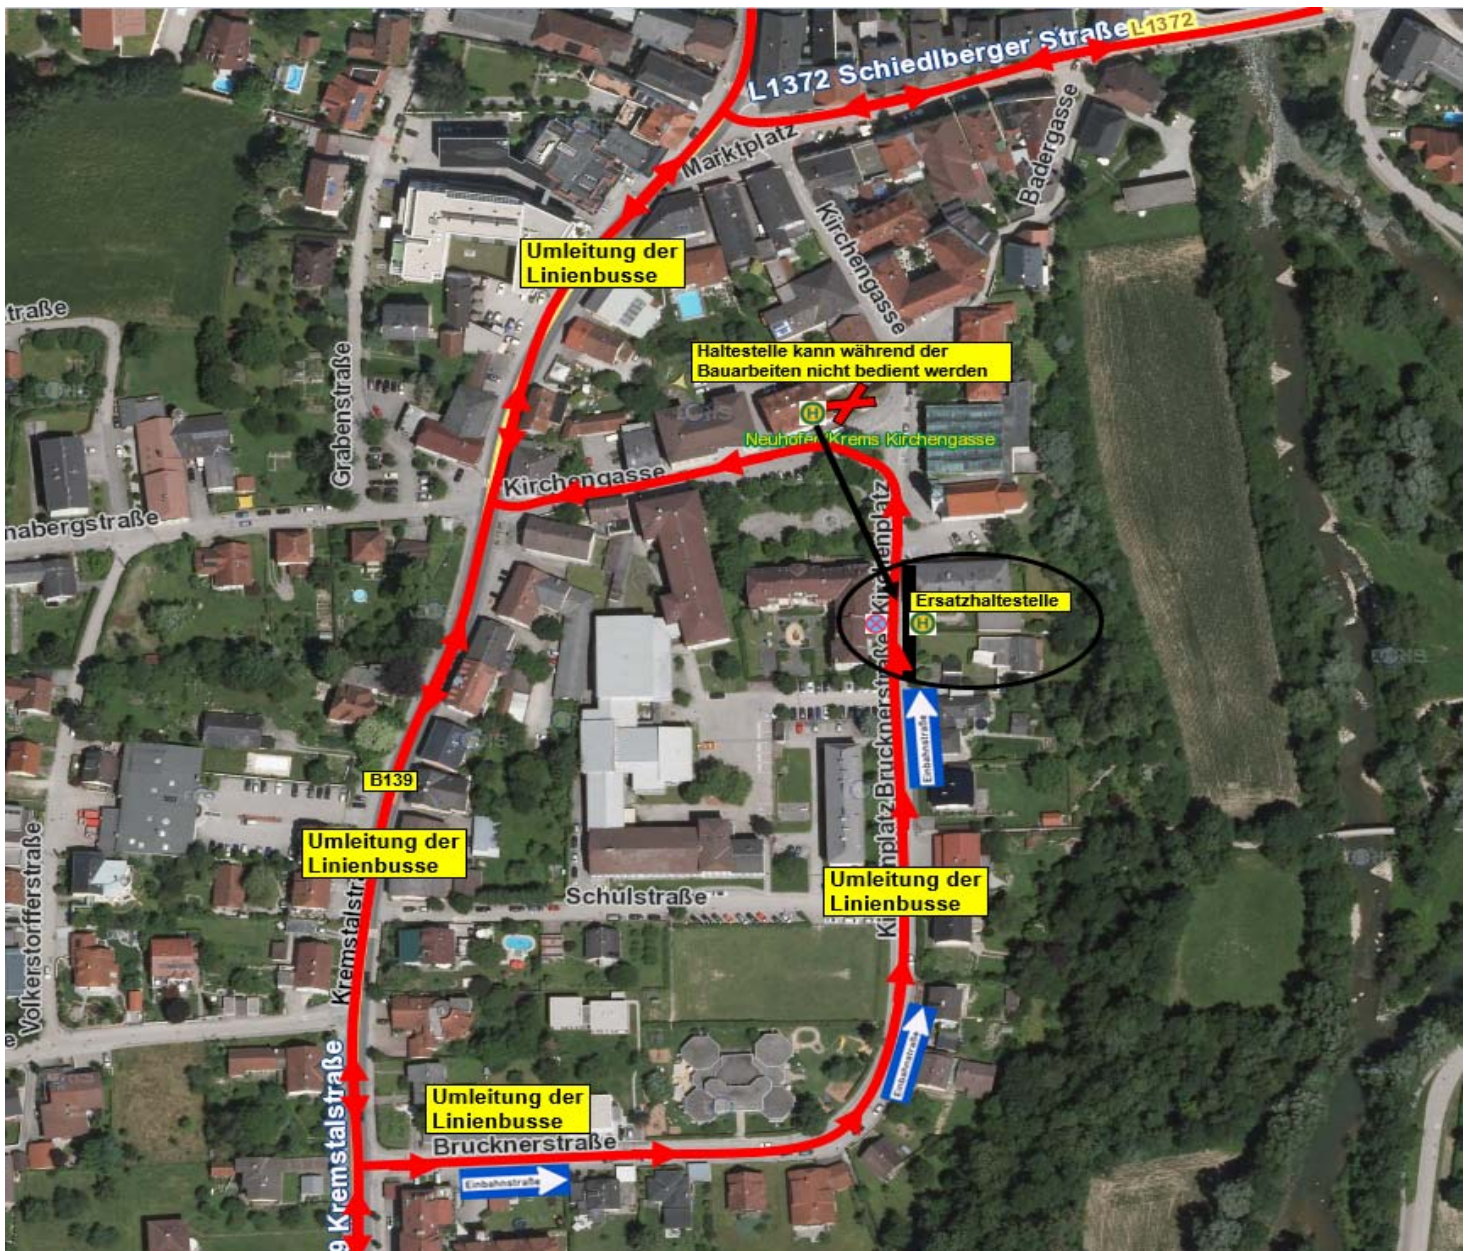

Betrifft: Linien **414, 420, 453, 487**

18. Januar 19

Verkehrsbehinderung Gemeindegebiet **Neuhofen a.d.Kr.:**  
Teilsperre Neuhofen an der Kreams Kirchengasse

von

**Mittwoch, 23.01.2019 ab 05:00 Uhr bis Ende 2019**

wegen einer Baustelle

Umleitung: Lt. Skizze über Brucknerstraße im Einbahnverkehr

Entfallene Haltestelle(n):

- Neuhofen an der Kreams Kirchengasse

Ersatzhaltestelle: Lt. Skizze bei Gemeindeamt Kirchengasse 3

Wir ersuchen um Beachtung

ÖBB-Postbus GmbH, Verkehrsleitung Linz, Aigengutstraße 20-22, 4020 Linz, 0732/652386