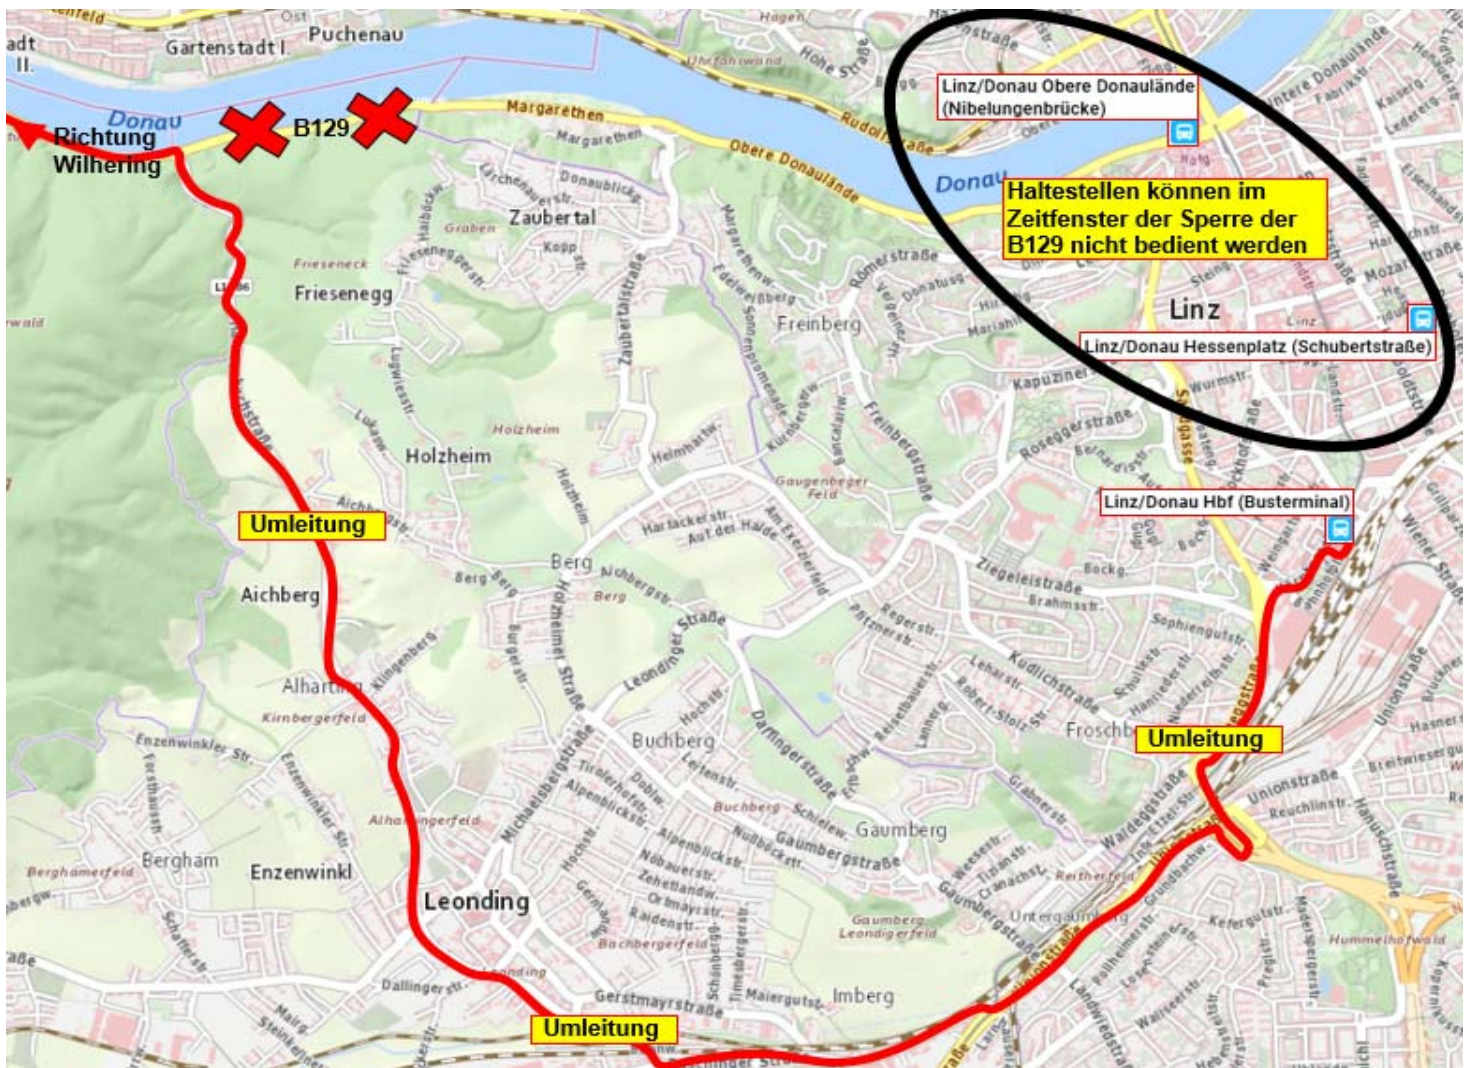

Betrifft: Linien **695, 670, 696, 698, 699**

05. Februar 19

Verkehrsbehinderung Gemeindegebiet **Wilhering:**

Straßensperre B129 im Bereich Margarethen zwischen der Leondinger Straße und Zaubertalstraße von

**SA, 16.02.2019 bis SO, 24.02.2019**

**jeweils von 08:15 bis 16:00 Uhr**

Umleitung: Über Leonding für beide Fahrtrichtungen lt. Skizze

Entfallene Haltestelle(n):

- Linz/Donau Hessenplatz
- Linz/Donau ObereDonaulände

Nächstgelegene Haltestelle: Linz/Donau Hbf (Busterminal)

Wir ersuchen um Beachtung

ÖBB-Postbus GmbH, Verkehrsleitung Linz, Aigengutstraße 20-22, 4020 Linz, 0732/652386