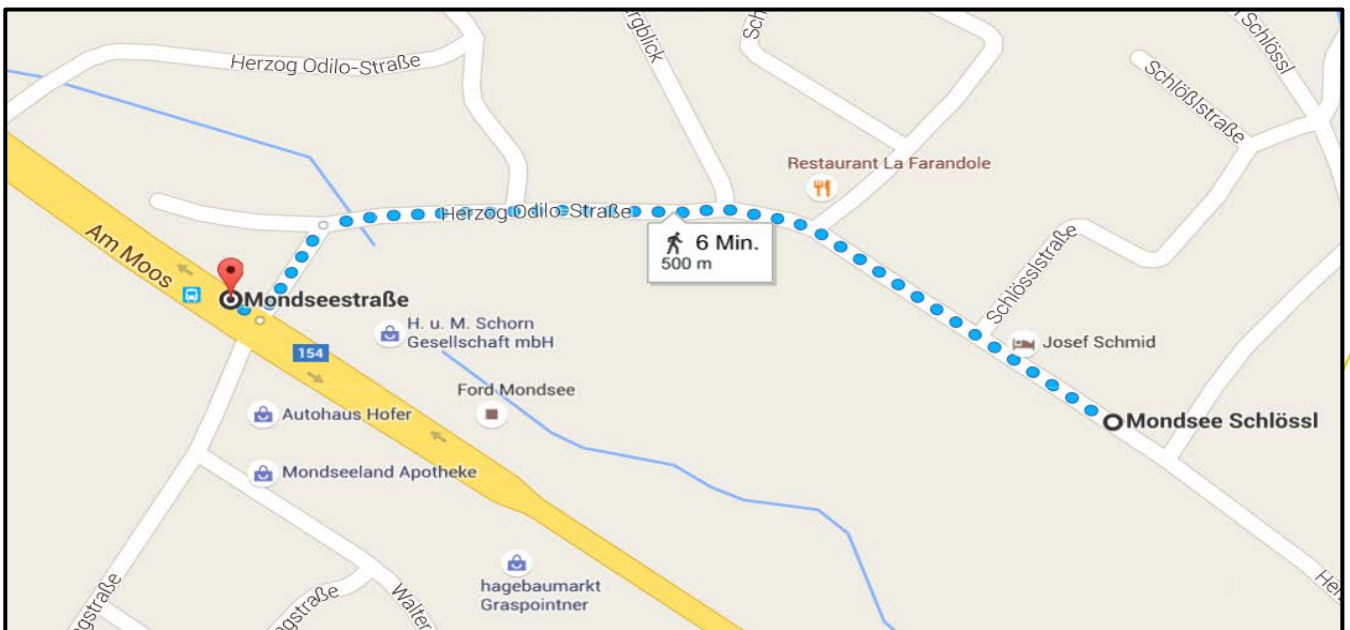

Sehr geehrte Fahrgäste!

Diese Postbushaltestelle kann aufgrund der baustellenbedingten Straßensperre in Schlössl von Montag, den 26.02.2018 bis Montag, 04.05.2018, Betriebsende nicht bedient werden.

Haltestellenänderungen: siehe Tabelle

Gesperrte Haltestelle	Ersatzhaltestelle	Linien
Mondsee Schlössl	Mondsee Gewerbegebiet (ca. 500m/6min)	594/595

Die Schüler, welche im Normalfall um 7:32 Uhr in Schlössl einsteigen, werden ab der Haltestelle Gewerbegebiet befördert. **Einstieg in Fahrtrichtung Neumarkt, um die Straßenquerung zu vermeiden – Bus wendet danach!**