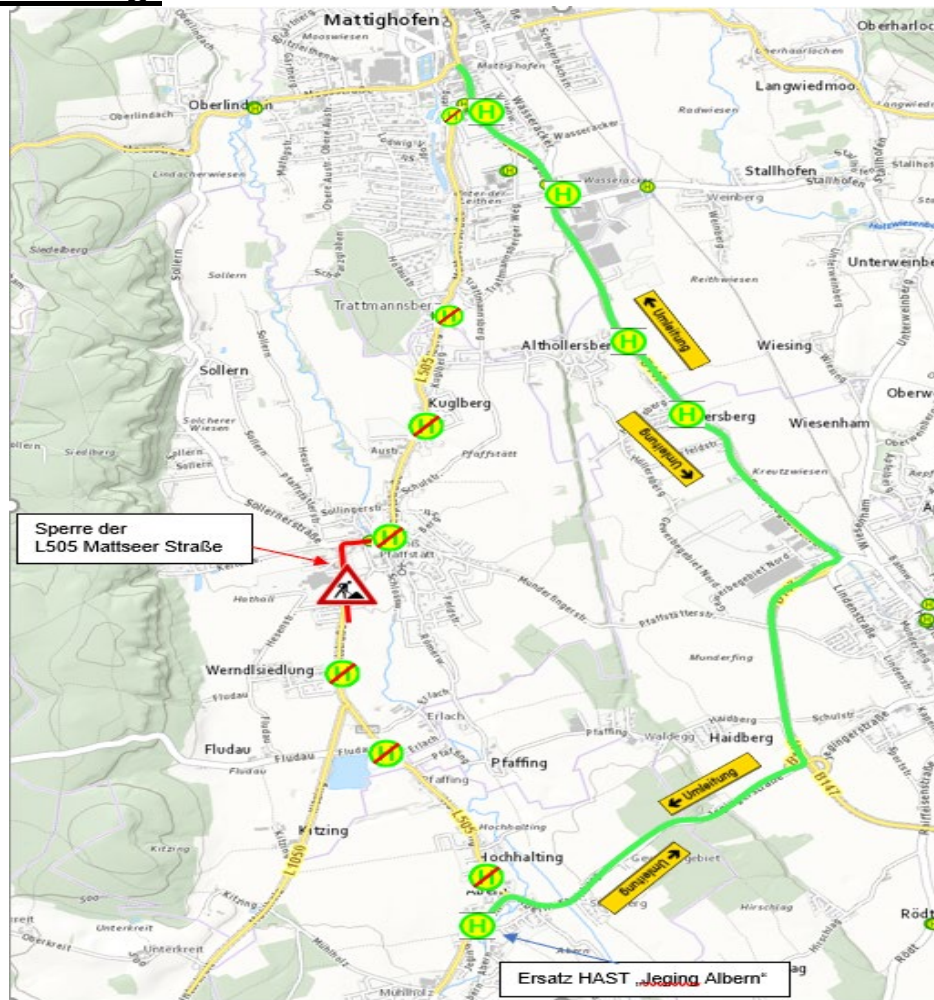

91-2021

VS Salzburg, am 12. Oktober 21

Betreff: Linie 875 – Sperre L505 Mattseer Straße in Pfaffstätt

Zeitraum: Ab Montag den 18. Okt. – 26. Nov. 2021;

Detailangaben:

Im Bereich der Firma Hendl Huber wird ein Kreisverkehr errichtet. Daher wird die L505 Mattseer Straße für den Verkehr gesperrt.

Zwecks Anschlusssicherung in Mattighofen und Palting, wird die Umleitungstrecke über Munderfing und B147 Braunauer Str. geführt.

← Umleitung Umleitung:

Haltestellenänderung:

Gesperrte Haltestellen	Ersatzhaltestelle	Linie
Pfaffstätt Pfaffing Pfaffstätt Werndlsiedlung Pfaffstätt Ortsmitte Pfaffstätt Rosenweg Mattighofen Trattmannsberg Mattighofen VS (Mattseer Str.)	Munderfing Höllersbergsiedlung Munderfing Alt Höllersberg Mattighofen B147/Abzw Wasserack. Mattighofen VS (Salzburger Str.)	875