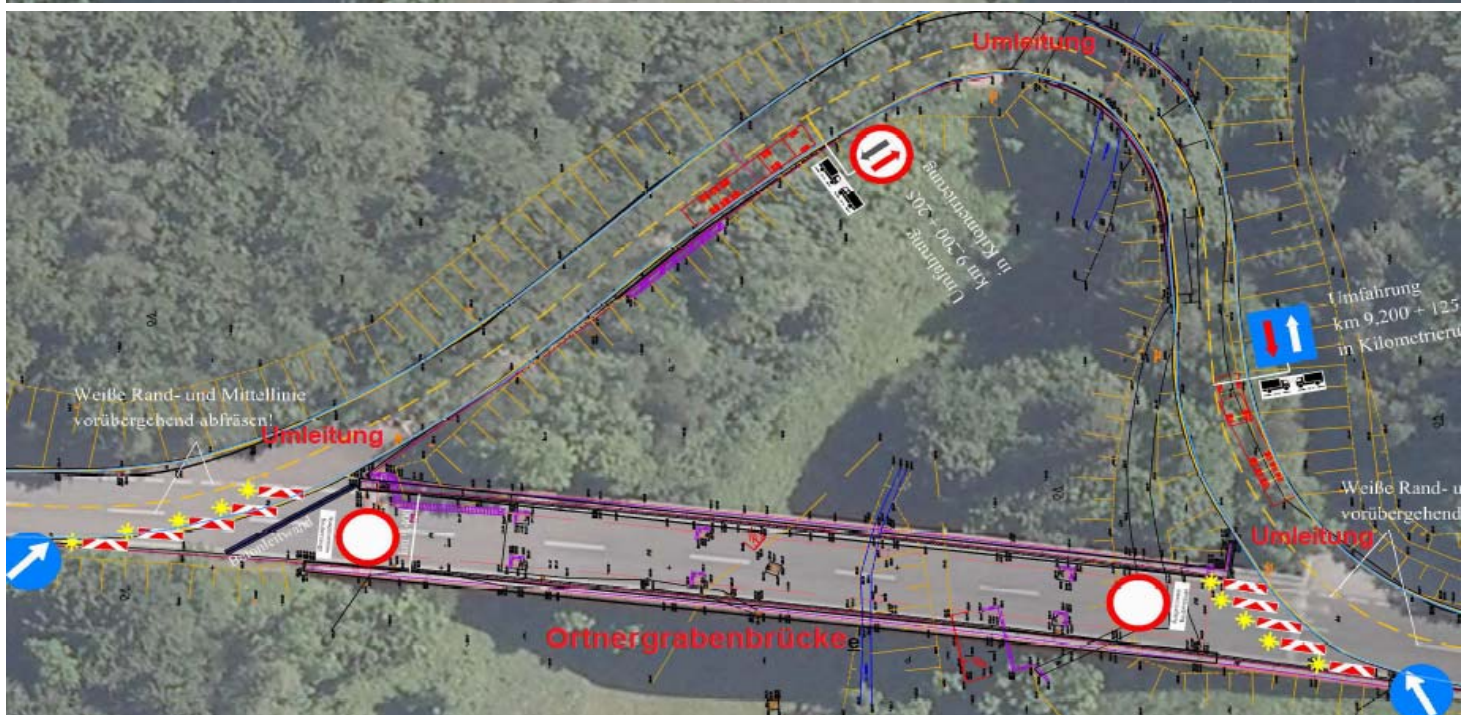

Betrifft: Linien 265,267,270,271,300,309

03. April 19

Verkehrsbehinderung B126 Haselgraben OÖ:

Straßensperren B126 im Haselgraben von

**Montag, 8. April 2019 ab 08:30 Uhr bis ca. 14.08.2019**

wegen Straßenbauarbeiten an den Brückentragwerken

Umleitung: lt. Skizze über Umgehungsstraße für beide Fahrtrichtungen

Entfallene Haltestelle(n):

✚ Haselgraben Oö Türkengraben

Nächstgelegene Haltestelle(n):

✚ „Haselgraben OÖ Speichmühle (Bundesstraße)“

Wir ersuchen um Beachtung