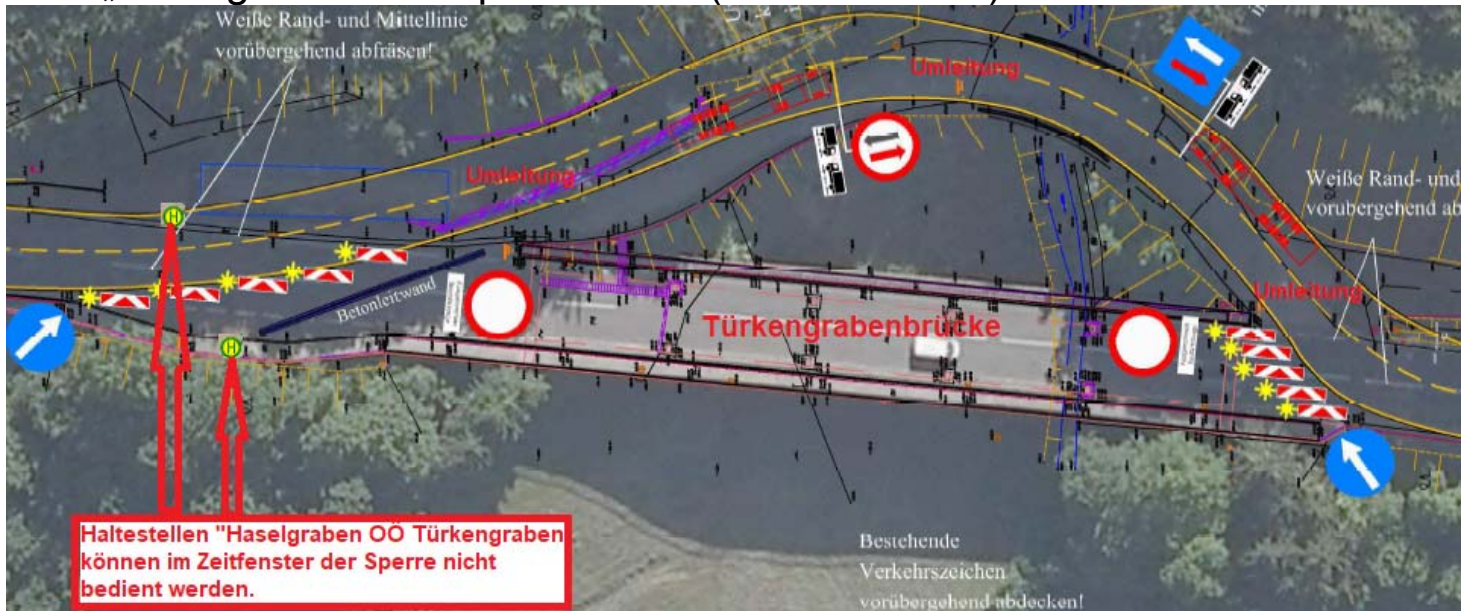

Betrifft: Linien 265,267,270,271,300,309

03. April 19

Verkehrsbehinderung B126 Haselgraben OÖ:

Straßensperren B126 im Haselgraben von

**Montag, 8. April 2019 ab 08:30 Uhr bis ca. 14.08.2019**

wegen Straßenbauarbeiten an den Brückentragwerken

Umleitung: lt. Skizze über Umgehungsstraße für beide Fahrtrichtungen

Entfallene Haltestelle(n):

✚ Haselgraben Oö Türkengraben

Nächstgelegene Haltestelle(n):

✚ „Haselgraben OÖ Speichmühle (Bundesstraße)“

Wir ersuchen um Beachtung