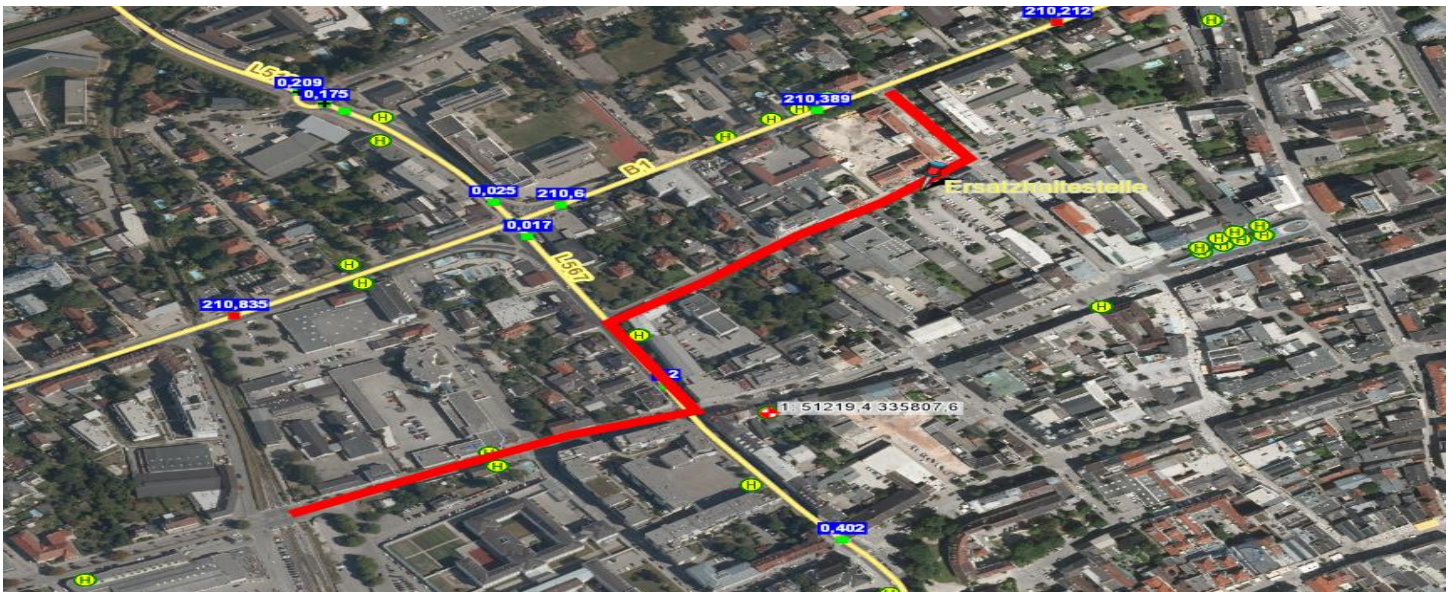

Betrifft: Linien 504, 506, 650, 646, 600, 609

Verkehrsbehinderung Stadtgebiet Wels

Sperre wegen Grabungsarbeiten am 8 Oktober – 19 Oktober 2018
K.J. Wels - Rainerstraße

Umleitung:

Entfallene Haltestelle(n):

K.-J.-Platz

Nächstgelegene Haltestelle:

Wels Dragonerst./Markt
Ersatzhaltestelle Rainerstraße