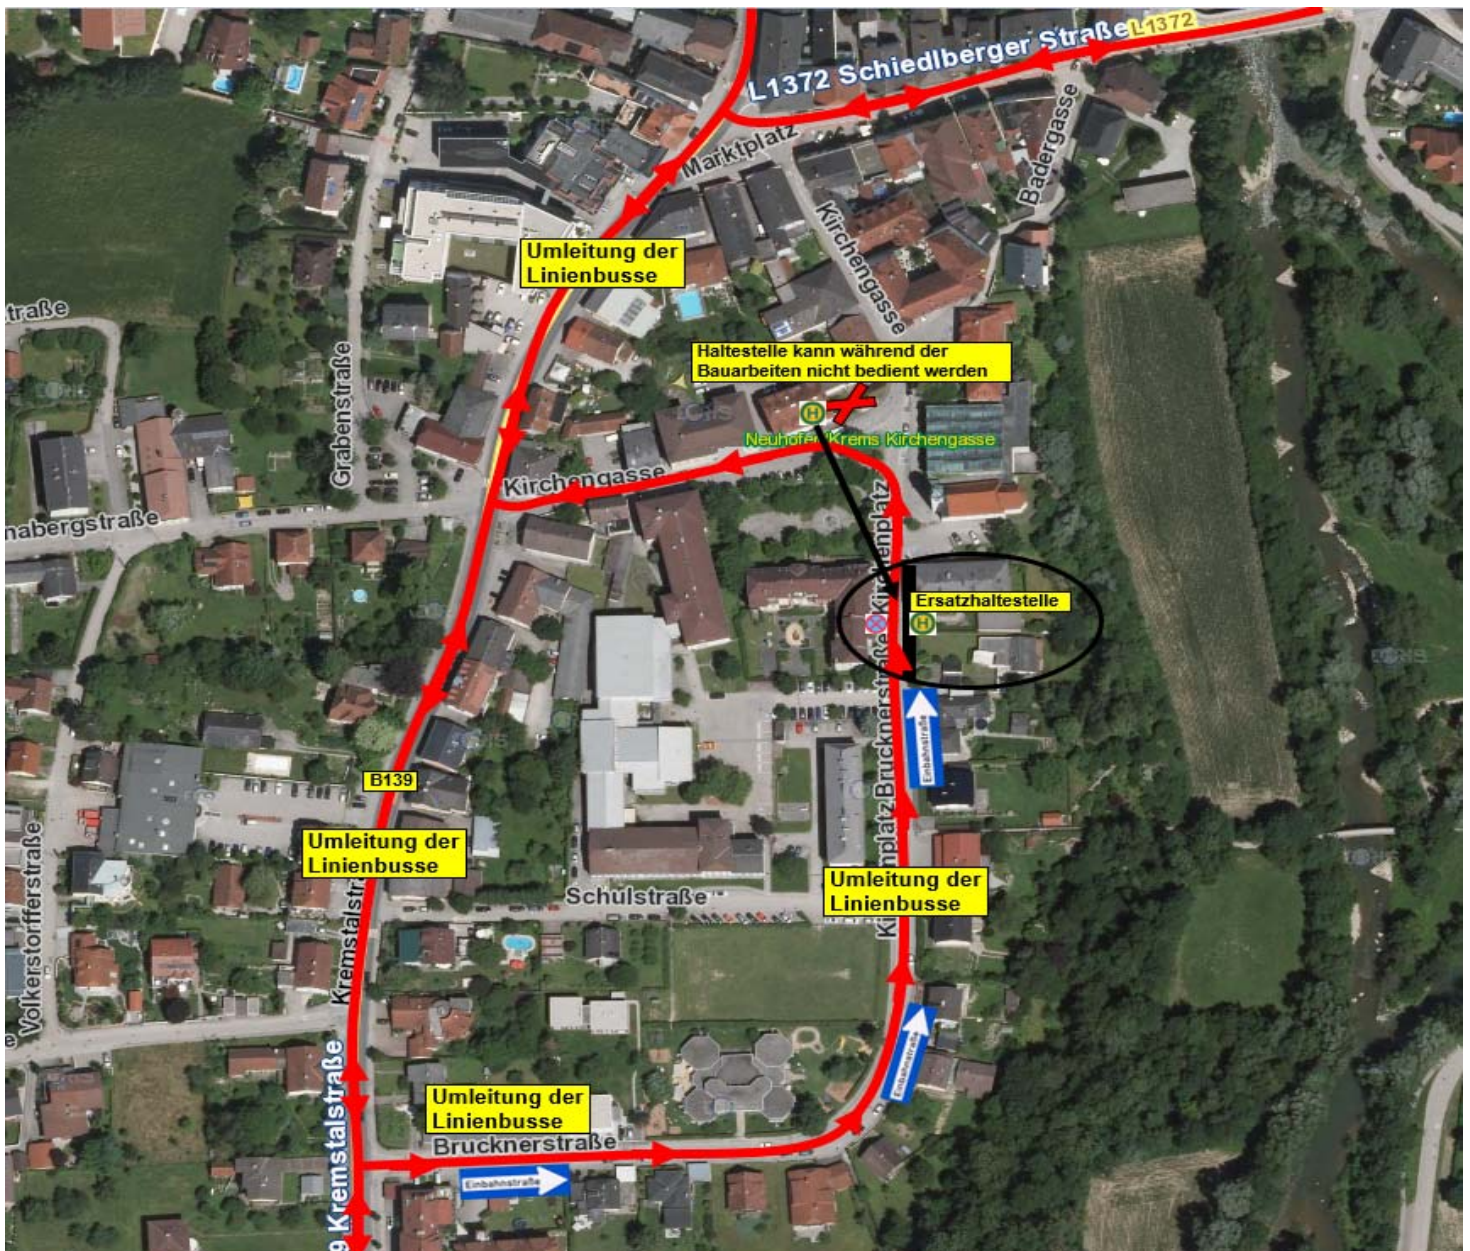

Betrifft: Linien **414, 420, 453, 487**

20. Dezember 19

Verkehrsbehinderung Gemeindegebiet **Neuhofen a.d.Kr.:**
Teilsperre Neuhofen an der Kreams Kirchengasse

von

Mittwoch, 23.01.2019 bis 30.06.2020

wegen einer Baustelle

Umleitung: Lt. Skizze über Brucknerstraße im Einbahnverkehr

Entfallene Haltestelle(n):

- Neuhofen an der Kreams Kirchengasse

Ersatzhaltestelle: Lt. Skizze bei Gemeindeamt Kirchengasse 3

Wir ersuchen um Beachtung

ÖBB-Postbus GmbH, Verkehrsleitung Linz, Aigengutstraße 20-22, 4020 Linz, 0732/652386